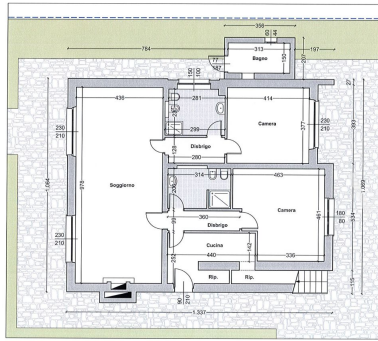

PIANO TERRA - Scala 1:100