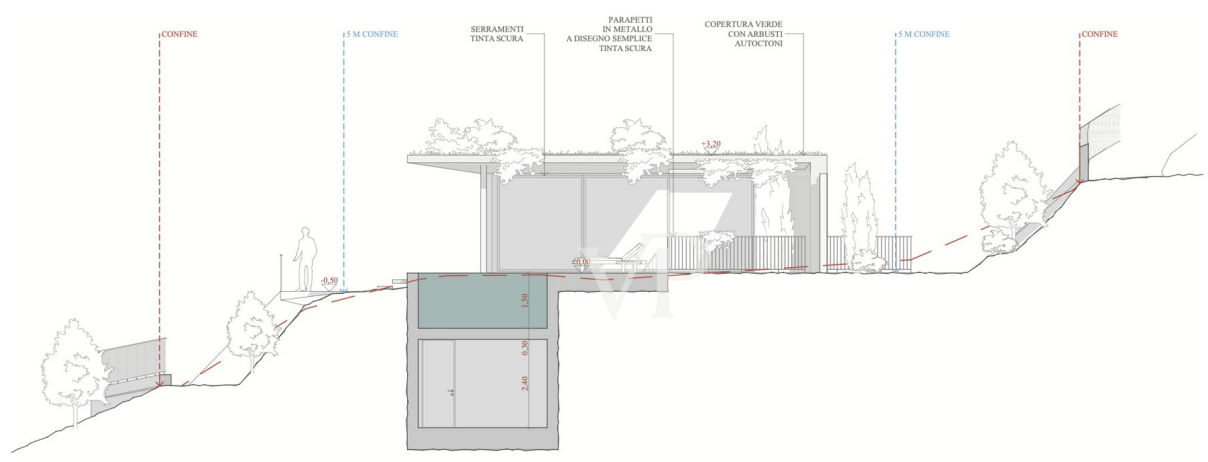

SEZIONE D 1:100