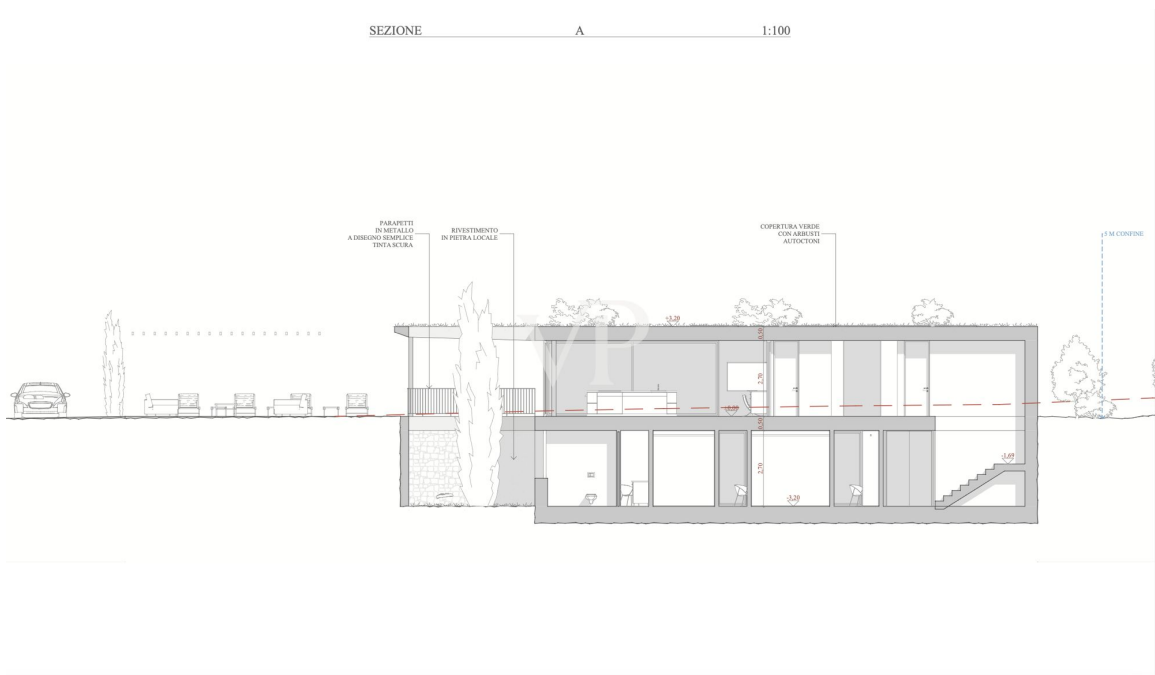

SEZIONE A 1:100