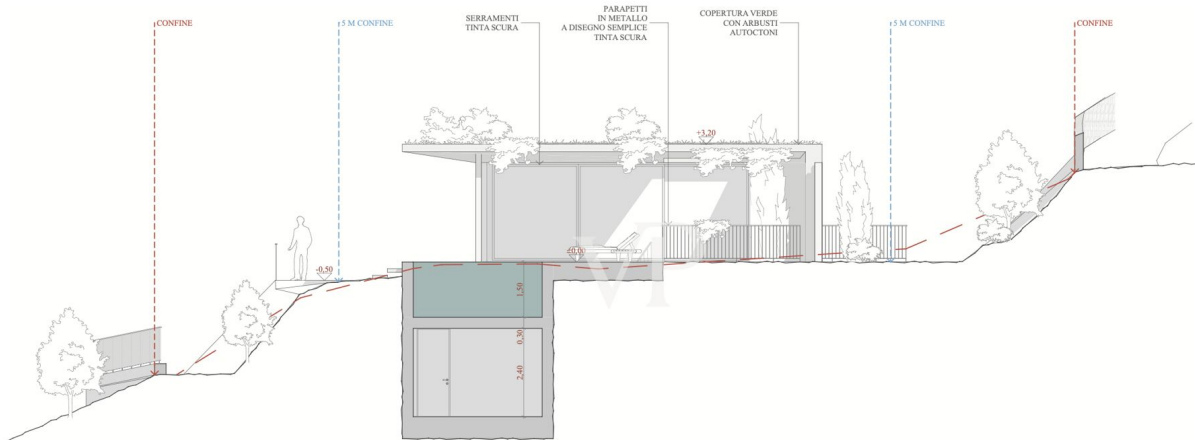

SEZIONE

D

1:100