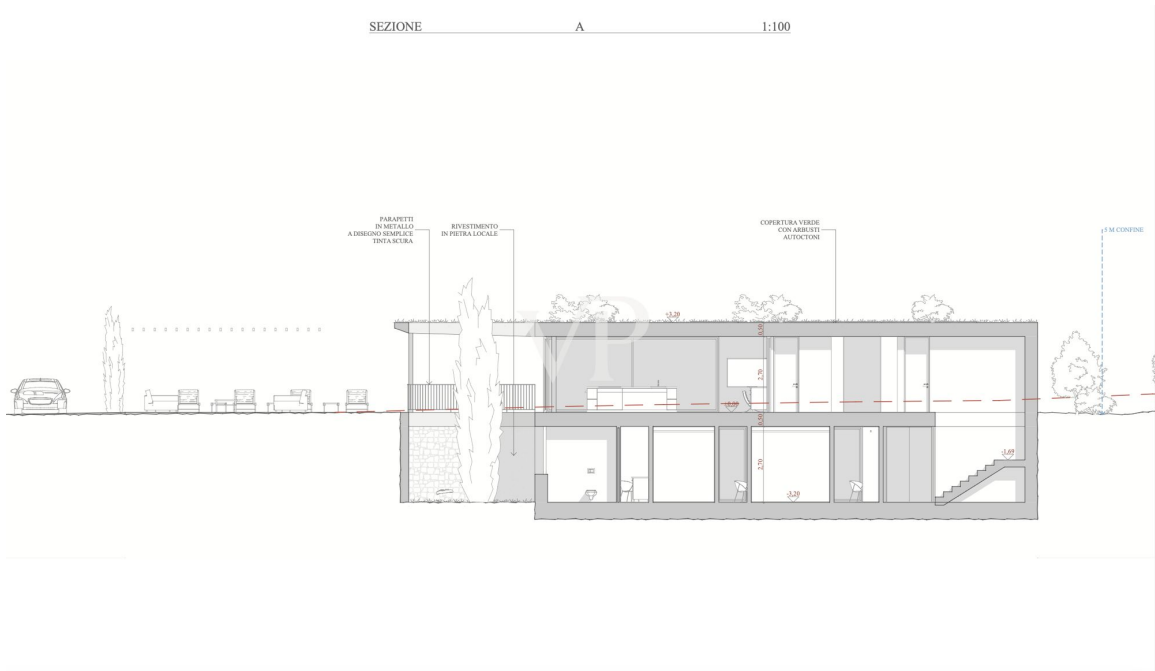

SEZIONE A 1:100