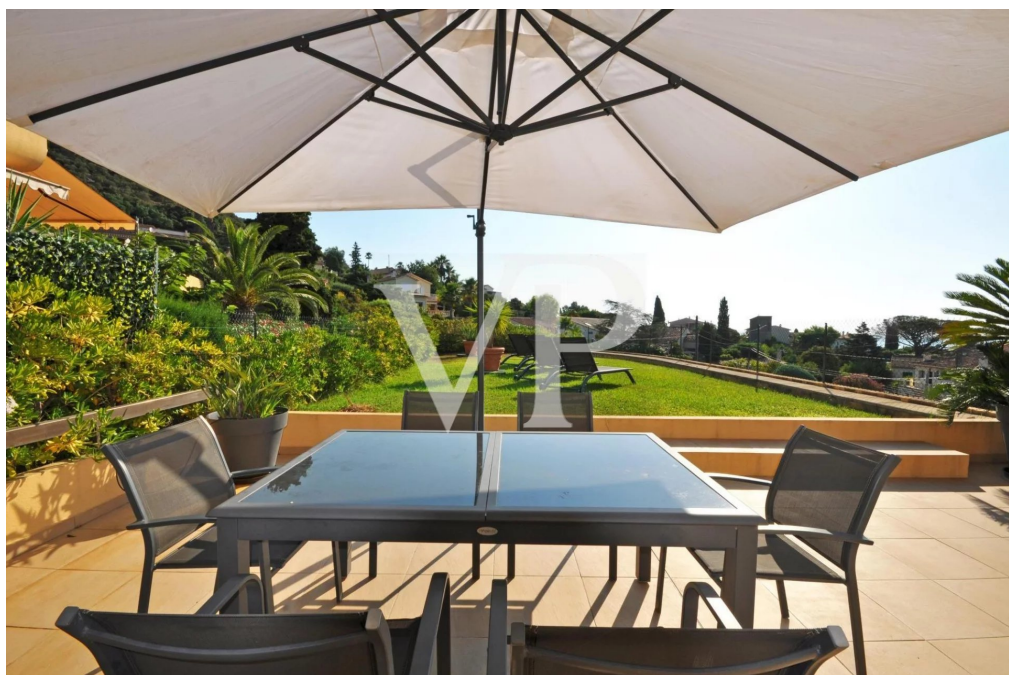

?? ?????????

??????? ???????: 85119348 - 06210 La Napoule – Provence-Alpes-Cote d'Azur

??? ?????? ???????????

Von Poll Real Estate French Riviera bietet Ihnen diese 4-Zimmer-Wohnung im obersten Stockwerk an mit einer herrlichen Terrasse von 200 m², nur wenige Schritte von den Stränden und dem Dorf La Napoule entfernt. Selten auf dem Markt, bietet es ein schönes Wohnzimmer mit offener Küche, drei Schlafzimmer und zwei Schlafzimmer. Duschräume. Alle Zimmer öffnen sich auf die schöne Terrasse, die die Wohnung umgibt, und Sie können die lässt Sie einen schönen freien Blick auf die Umgebung, den Esterel und das Meer genießen. Großer und schöner Pool in der Residenz, der die insgesamt etwa 30 Wohnungen hat. An der Strandpromenade, 8 km von Cannes entfernt, bietet das Mandelieu La Napoule ein hervorragendes Wohnumfeld mit dem Meer, der Natur, den Häfen und Golfplätzen. Voll klimatisiert. Keller und Tiefgaragenstellplatz. Kann möbliert verkauft werden.