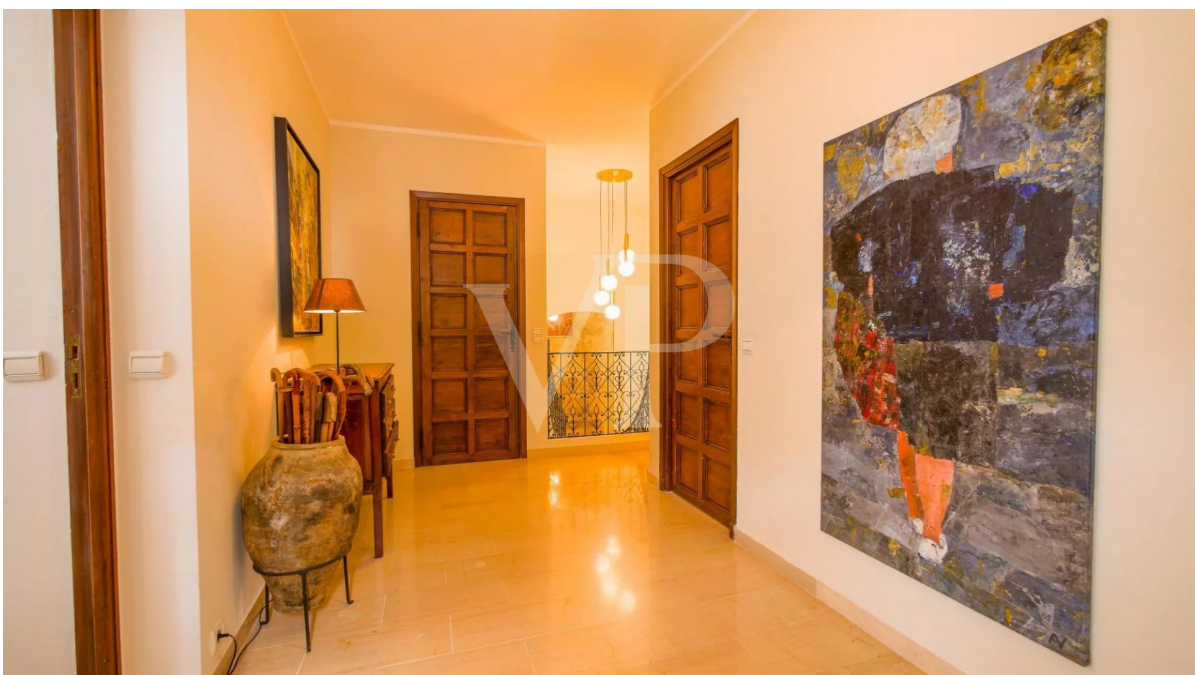

?? ????????

??????? ????????: 82511816 - 06140 Vence – Provence-Alpes-Côte d'Azur

??? ?????? ???????????

Magnifique mas de pierre offrant une vue panoramique des Alpes à la mer depuis Monaco jusqu'à la Baie de Cannes et l'Esterel. Il est situé à quelque minutes du centre de Vence avec son marché, ses commerces et restaurants, et non loin du pittoresque village de Saint-Paul de Vence. Restauré avec des matériaux de qualité et élégamment décorée, la villa offre des généreux et lumineux espaces intérieurs et extérieurs dont 6 suites spacieuses, un grand salon, une cuisine à vivre ainsi que diverses terrasses couvertes et ouvertes bénéficiant d'une vue époustouflante. Une grande piscine chauffée, avec espace balnéo et une terrasse couverte avec barbecue viennent compléter les prestations luxueuses de la propriété. Les informations sur les risques auxquels ce bien est exposé sont disponibles sur le site Géorisques : [www.georisques.gouv.fr](http://www.georisques.gouv.fr)