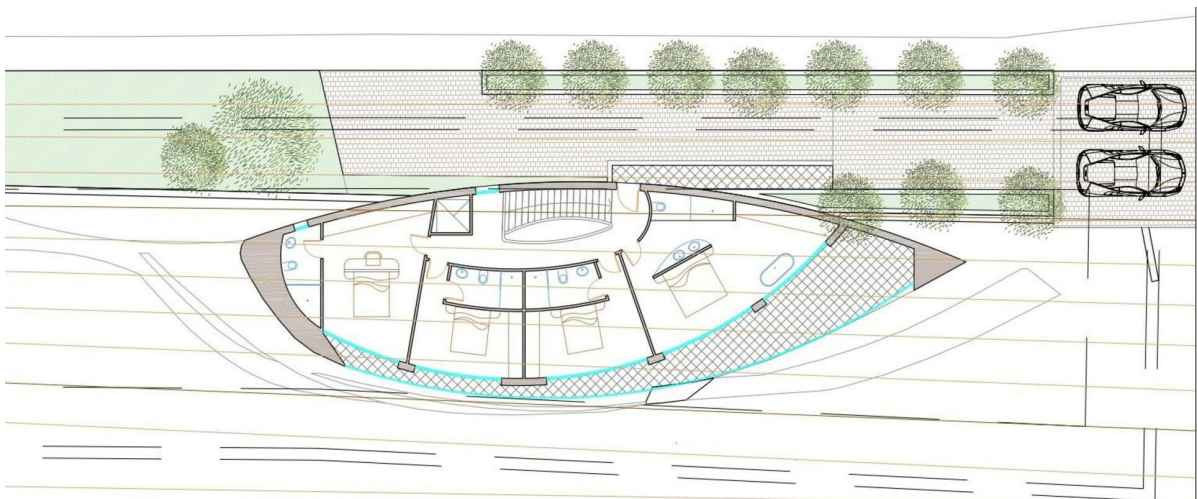

VON POLL REAL ESTATE
Costa Blanca - Spain

PLANTA PRIMERA