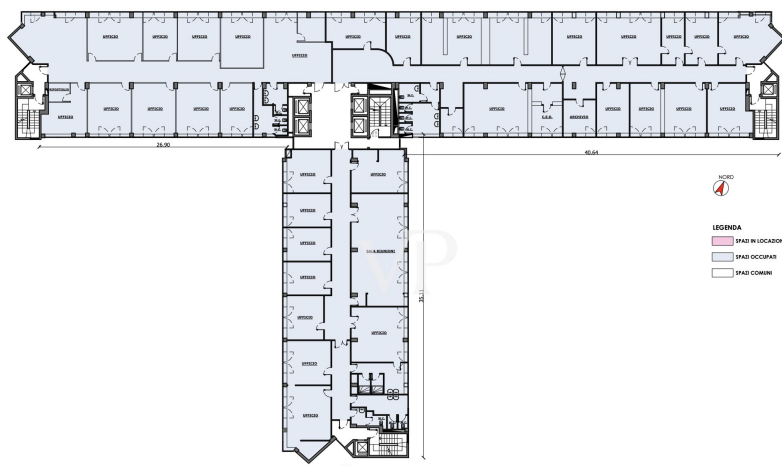

PIANTA
TERZO PIANO