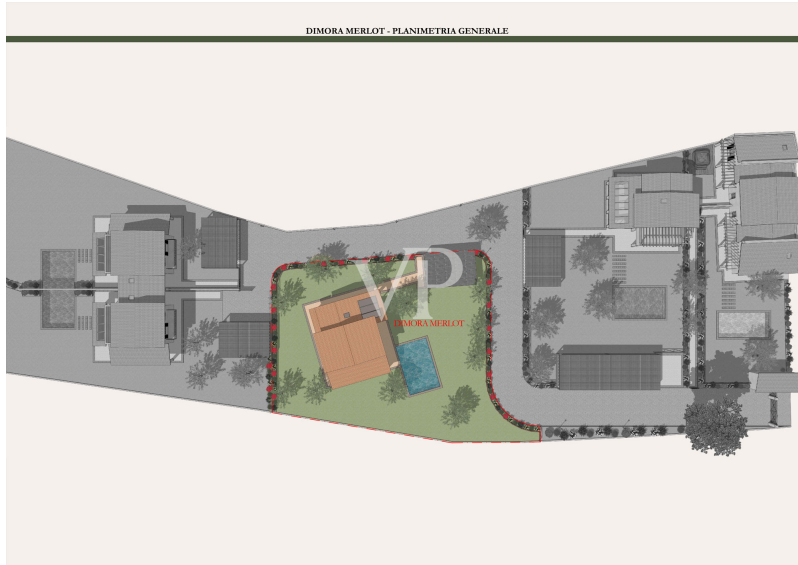

DIMORA MERLOT - PLANIMETRIA GENERALE