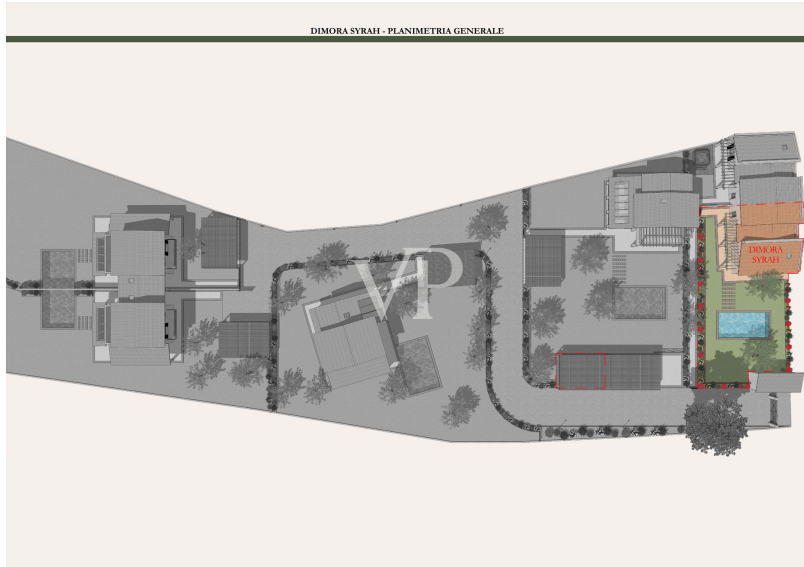

DIMORA SYRAH - PLANIMETRIA GENERALE