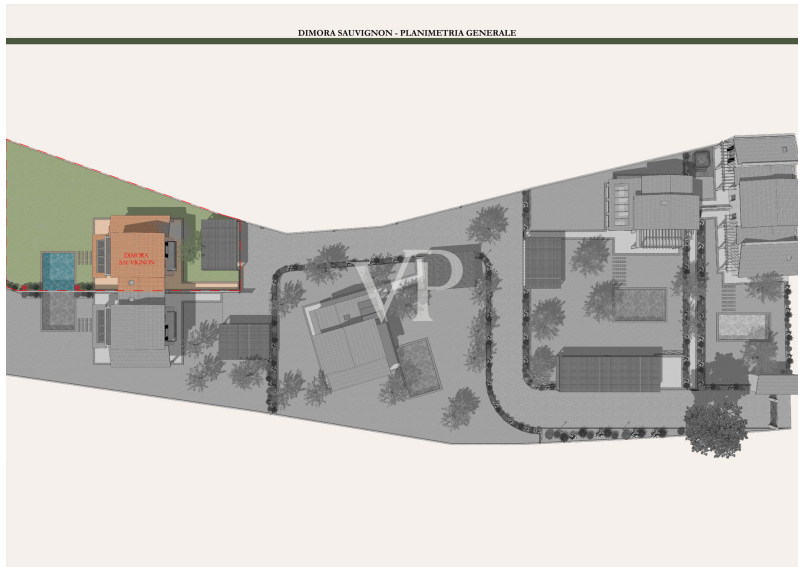

DIMORA SAUVIGNON - PLANIMETRIA GENERALE