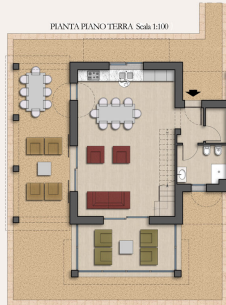

DIMORA SAUVIGNON - PLANIMETRIA GENERALE

DIMORA SAUVIGNON