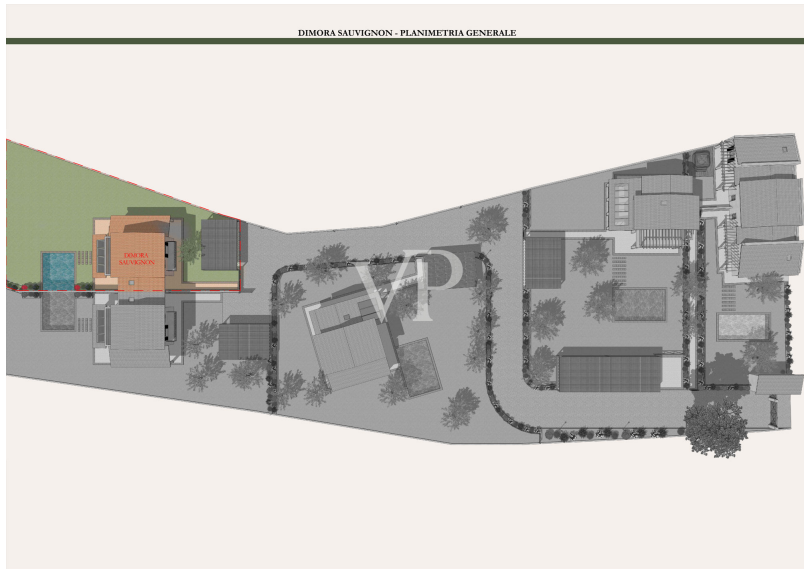

DIMORA SAUVIGNON - PLANIMETRIA GENERALE