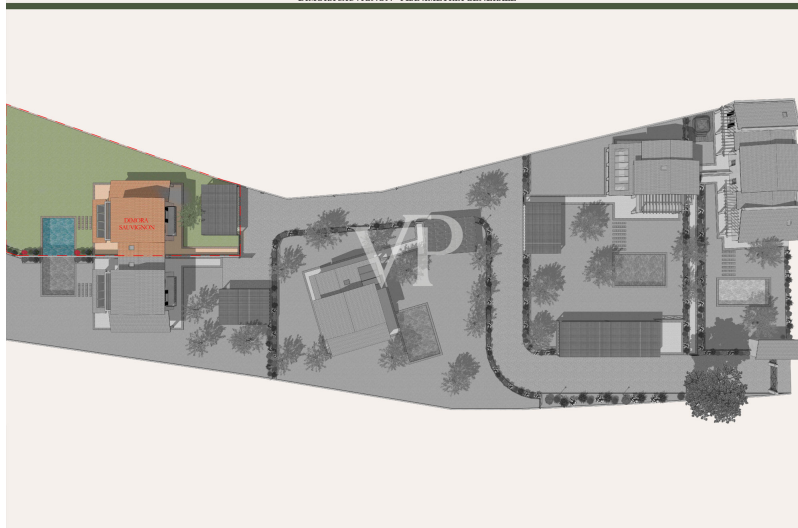

DIMORA SAUVIGNON - PLANIMETRIA GENERALE