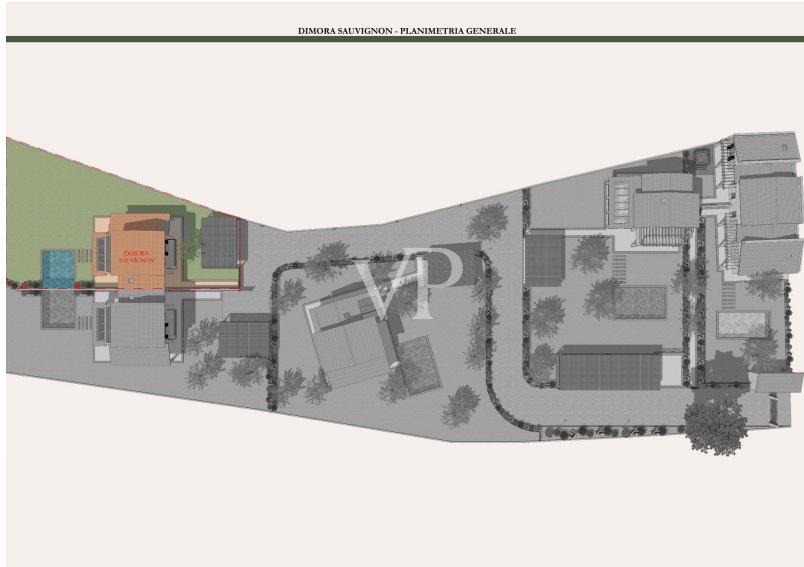

DIMORA SAUVIGNON - PLANIMETRIA GENERALE