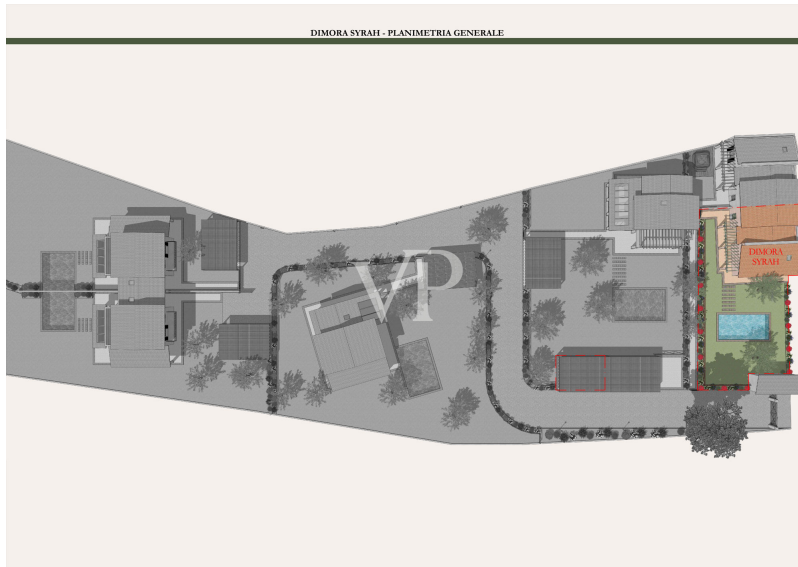

DIMORA SYRAH - PLANIMETRIA GENERALE