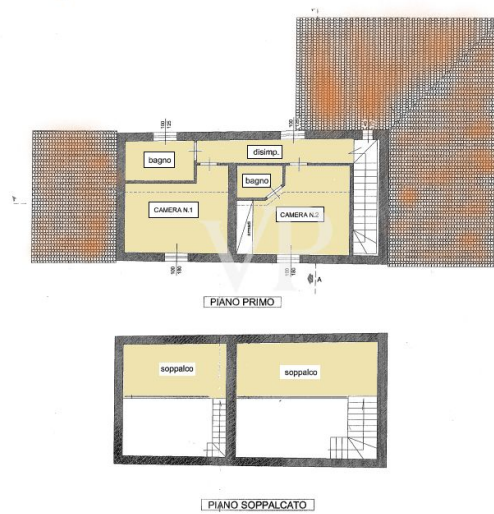

??????? ???????: IT242941674 - 56034 Chianni – Chianni

??? ?????? ???????????

Kurz vor dem mittelalterlichen Dorf Chianni erreicht man über eine teilweise geschotterte Straße, die eine kleine Häusergruppe durchquert, bergauf die Einfahrt zum Anwesen, das aus einem zweistöckigen Bauernhaus aus Stein mit Swimmingpool besteht, das teilweise von Olivenhainen umgeben ist. Nachdem Sie das eiserne Tor durchschritten und Ihr Auto auf dem geräumigen, von Bäumen geschützten Parkplatz abgestellt haben, werden Sie in einem gepflegten Garten voller Blumen und Zierpflanzen empfangen. Über einen steinernen Weg erreichen Sie das Gebäude, das sich durch eine große, mit Terrakottafliesen gepflasterte Panoramaterrasse auszeichnet, auf der ein eiserner Pavillon aufgestellt wurde, unter dem Sie in den Sommermonaten im Schatten der Kletterpflanzen Momente der absoluten Entspannung verbringen können, während Sie den Panoramablick und die absolute Ruhe genießen, die diese kleine Ecke des Paradieses umgibt. Vom Eingang des Hauses, der von der großen Terrasse aus zugänglich ist, gelangt man in das Wohnzimmer, das auf der linken Seite durch eine große Bogenöffnung mit dem Esszimmer mit Kamin verbunden ist, das an die Küche angrenzt, und auf der rechten Seite zu einem Flur, der das Schlafzimmer mit dem Badezimmer und der geräumigen Garage verbindet. Die Treppe führt ins Obergeschoss, wo sich zwei gemütliche Doppelschlafzimmer mit Zwischengeschoss und ein Bad mit Wanne befinden. Bei der Restaurierung wurde besonders auf die Typologie des Gebäudes geachtet. So wurde das Sichtmauerwerk an der Fassade erhalten, und im Inneren wurden die ursprünglichen Balken- und Ziegelböden restauriert, während der neue Bodenbelag aus Terrakotta besteht.