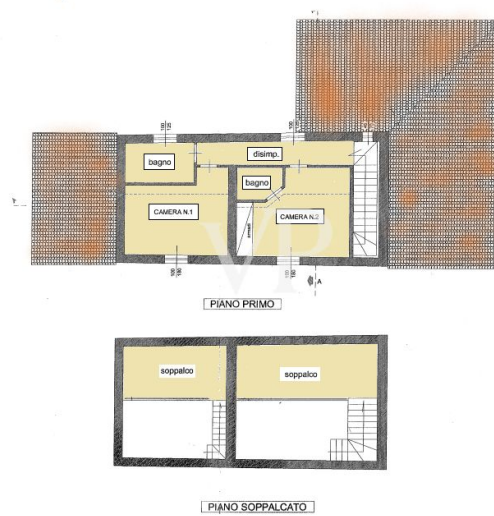

Piano primo

??????? ???????: IT242941674 - 56034 Chianni – Chianni

??? ?????? ???????????

Kurz vor dem mittelalterlichen Dorf Chianni erreicht man über eine teilweise geschotterte Straße, die eine kleine Häusergruppe durchquert, bergauf die Einfahrt zum Anwesen, das aus einem zweistöckigen Bauernhaus aus Stein mit Swimmingpool besteht, das teilweise von Olivenhainen umgeben ist. Nachdem Sie das eiserne Tor durchschritten und Ihr Auto auf dem geräumigen, von Bäumen geschützten Parkplatz abgestellt haben, werden Sie in einem gepflegten Garten voller Blumen und Zierpflanzen empfangen. Über einen steinernen Weg erreichen Sie das Gebäude, das sich durch eine große, mit Terrakottafliesen gepflasterte Panoramaterrasse auszeichnet, auf der ein eiserner Pavillon aufgestellt wurde, unter dem Sie in den Sommermonaten im Schatten der Kletterpflanzen Momente der absoluten Entspannung verbringen können, während Sie den Panoramablick und die absolute Ruhe genießen, die diese kleine Ecke des Paradieses umgibt. Vom Eingang des Hauses, der von der großen Terrasse aus zugänglich ist, gelangt man in das Wohnzimmer, das auf der linken Seite durch eine große Bogenöffnung mit dem Esszimmer mit Kamin verbunden ist, das an die Küche angrenzt, und auf der rechten Seite zu einem Flur, der das Schlafzimmer mit dem Badezimmer und der geräumigen Garage verbindet. Die Treppe führt ins Obergeschoss, wo sich zwei gemütliche Doppelschlafzimmer mit Zwischengeschoss und ein Bad mit Wanne befinden. Bei der Restaurierung wurde besonders auf die Typologie des Gebäudes geachtet. So wurde das Sichtmauerwerk an der Fassade erhalten, und im Inneren wurden die ursprünglichen Balken- und Ziegelböden restauriert, während der neue Bodenbelag aus Terrakotta besteht.