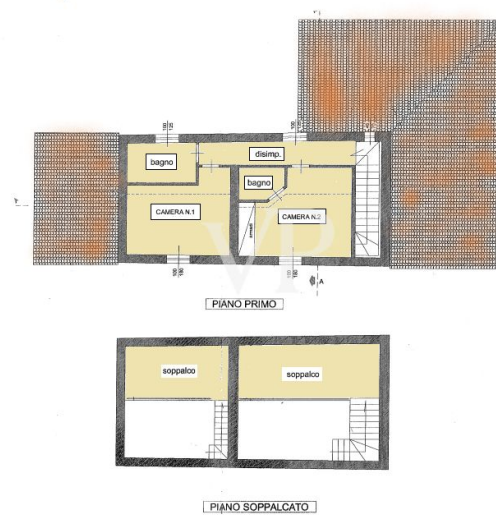

??????? ????????: IT242941674 - 56034 Chianni

??? ?????? ???????????

Kurz vor dem mittelalterlichen Dorf Chianni erreicht man über eine teilweise geschotterte Straße, die eine kleine Häusergruppe durchquert, bergauf die Einfahrt zum Anwesen, das aus einem zweistöckigen Bauernhaus aus Stein mit Swimmingpool besteht, das teilweise von Olivenhainen umgeben ist. Nachdem Sie das eiserne Tor durchschritten und Ihr Auto auf dem geräumigen, von Bäumen geschützten Parkplatz abgestellt haben, werden Sie in einem gepflegten Garten voller Blumen und Zierpflanzen empfangen. Über einen steinernen Weg erreichen Sie das Gebäude, das sich durch eine große, mit Terrakottafliesen gepflasterte Panoramaterrasse auszeichnet, auf der ein eiserner Pavillon aufgestellt wurde, unter dem Sie in den Sommermonaten im Schatten der Kletterpflanzen Momente der absoluten Entspannung verbringen können, während Sie den Panoramablick und die absolute Ruhe genießen, die diese kleine Ecke des Paradieses umgibt. Vom Eingang des Hauses, der von der großen Terrasse aus zugänglich ist, gelangt man in das Wohnzimmer, das auf der linken Seite durch eine große Bogenöffnung mit dem Esszimmer mit Kamin verbunden ist, das an die Küche angrenzt, und auf der rechten Seite zu einem Flur, der das Schlafzimmer mit dem Badezimmer und der geräumigen Garage verbindet. Die Treppe führt ins Obergeschoss, wo sich zwei gemütliche Doppelschlafzimmer mit Zwischengeschoss und ein Bad mit Wanne befinden. Bei der Restaurierung wurde besonders auf die Typologie des Gebäudes geachtet. So wurde das Sichtmauerwerk an der Fassade erhalten, und im Inneren wurden die ursprünglichen Balken- und Ziegelböden restauriert, während der neue Bodenbelag aus Terrakotta besteht.