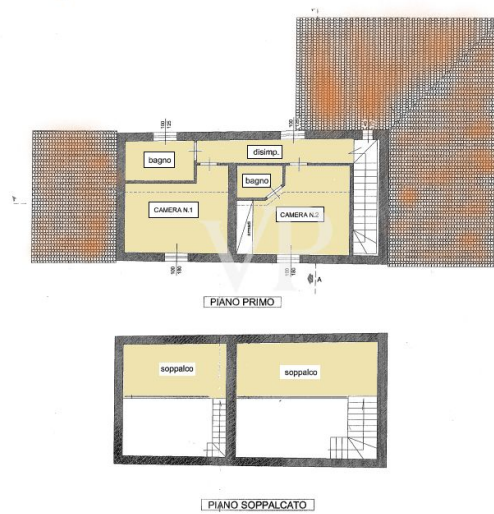

???????? ?????????: IT242941674 - 56034 Chianni – Chianni

?? ?????????

Piano primo

??????? ????????: IT242941674 - 56034 Chianni – Chianni

??? ?????? ???????????

Kurz vor dem mittelalterlichen Dorf Chianni erreicht man über eine teilweise geschotterte Straße, die eine kleine Häusergruppe durchquert, bergauf die Einfahrt zum Anwesen, das aus einem zweistöckigen Bauernhaus aus Stein mit Swimmingpool besteht, das teilweise von Olivenhainen umgeben ist. Nachdem Sie das eiserne Tor durchschritten und Ihr Auto auf dem geräumigen, von Bäumen geschützten Parkplatz abgestellt haben, werden Sie in einem gepflegten Garten voller Blumen und Zierpflanzen empfangen. Über einen steinernen Weg erreichen Sie das Gebäude, das sich durch eine große, mit Terrakottafliesen gepflasterte Panoramaterrasse auszeichnet, auf der ein eiserner Pavillon aufgestellt wurde, unter dem Sie in den Sommermonaten im Schatten der Kletterpflanzen Momente der absoluten Entspannung verbringen können, während Sie den Panoramablick und die absolute Ruhe genießen, die diese kleine Ecke des Paradieses umgibt. Vom Eingang des Hauses, der von der großen Terrasse aus zugänglich ist, gelangt man in das Wohnzimmer, das auf der linken Seite durch eine große Bogenöffnung mit dem Esszimmer mit Kamin verbunden ist, das an die Küche angrenzt, und auf der rechten Seite zu einem Flur, der das Schlafzimmer mit dem Badezimmer und der geräumigen Garage verbindet. Die Treppe führt ins Obergeschoss, wo sich zwei gemütliche Doppelschlafzimmer mit Zwischengeschoss und ein Bad mit Wanne befinden. Bei der Restaurierung wurde besonders auf die Typologie des Gebäudes geachtet. So wurde das Sichtmauerwerk an der Fassade erhalten, und im Inneren wurden die ursprünglichen Balken- und Ziegelböden restauriert, während der neue Bodenbelag aus Terrakotta besteht.