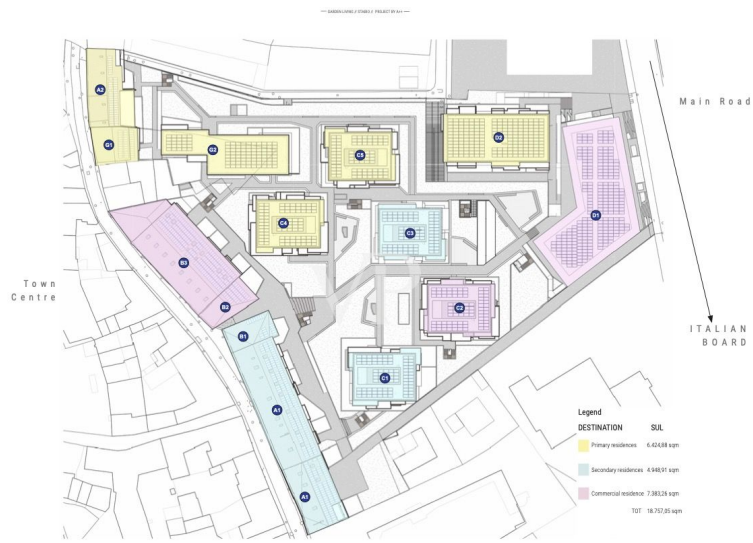

DESTINATIONS OF USE sc1.620