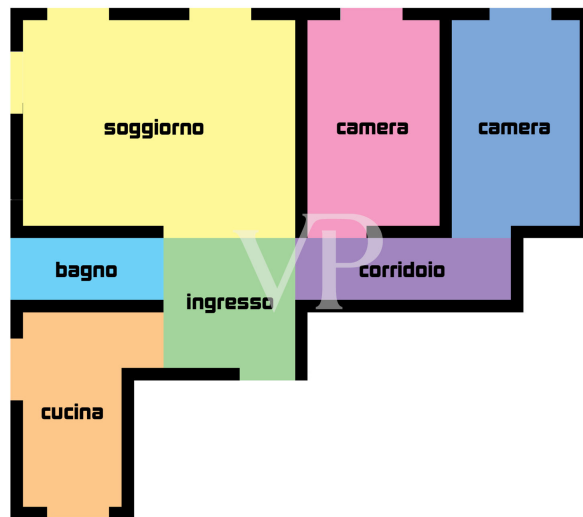

???????? ???????? : IT244151591 - 20136 Milano – Bocconi

???????

??????? ????????: IT244151591 - 20136 Milano – Bocconi

??? ?????? ???????????

Interessante 130 qm große Dreizimmerwohnung in der Viale Toscana Nr. 1, hell und gemütlich, im ersten Stock gelegen, bestehend aus Küche, Doppelwohnzimmer, 2 Schlafzimmern und Bad. Dank der dreifachen Nord-Süd-West-Ausrichtung und dem Vorhandensein von 8 großen Fenstern profitieren die Räume den ganzen Tag über von Licht. Die Wohnung ist auch für 2 zusätzliche Lichtpunkte und den Anbau eines Balkons vorbereitet. Die Räume können in ihrer jetzigen Anordnung genossen werden oder nach eigenem Geschmack und Bedürfnissen gestaltet werden, indem man die imposante Höhe (4,20 m) nutzt. Für Liebhaber historischer Kulissen und weitläufiger Räume, die nicht auf das Leben in einem modernen und dynamischen Kontext verzichten wollen, liegt die Wohnung nur wenige Schritte von der historischen Porta Romana, den Navigli und dem Stadtzentrum entfernt. Zu den Vorteilen der Gegend gehören auch die nur wenige Meter entfernten öffentlichen Verkehrsmittel, alle wichtigen Dienstleistungen, Schulen und Universitäten (Bocconi, IED), der Parco Ravizza, die Fondazione Prada und das Villaggio Olimpico in unmittelbarer Nähe. Geeignet für Familien und diejenigen, die die Orte der Mailänder movida innerhalb weniger Minuten haben wollen. Das Anwesen verfügt über 2 Keller und, auf Anfrage, ist es möglich, 2 Garagen zu 40.000 € pro Stück hinzuzufügen.