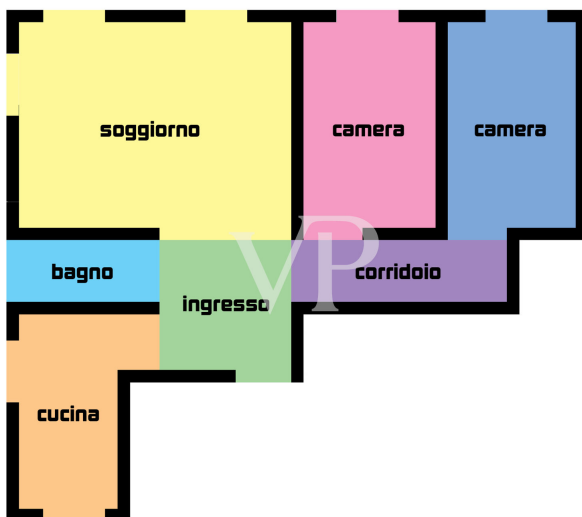

???????? ??????????: IT244151591 - 20136 Milano – Bocconi

???????

??????? ????????: IT244151591 - 20136 Milano – Bocconi

??? ?????? ???????????

Interessante 130 qm große Dreizimmerwohnung in der Viale Toscana Nr. 1, hell und gemütlich, im ersten Stock gelegen, bestehend aus Küche, Doppelwohnzimmer, 2 Schlafzimmern und Bad. Dank der dreifachen Nord-Süd-West-Ausrichtung und dem Vorhandensein von 8 großen Fenstern profitieren die Räume den ganzen Tag über von Licht. Die Wohnung ist auch für 2 zusätzliche Lichtpunkte und den Anbau eines Balkons vorbereitet. Die Räume können in ihrer jetzigen Anordnung genossen werden oder nach eigenem Geschmack und Bedürfnissen gestaltet werden, indem man die imposante Höhe (4,20 m) nutzt. Für Liebhaber historischer Kulissen und weitläufiger Räume, die nicht auf das Leben in einem modernen und dynamischen Kontext verzichten wollen, liegt die Wohnung nur wenige Schritte von der historischen Porta Romana, den Navigli und dem Stadtzentrum entfernt. Zu den Vorteilen der Gegend gehören auch die nur wenige Meter entfernten öffentlichen Verkehrsmittel, alle wichtigen Dienstleistungen, Schulen und Universitäten (Bocconi, IED), der Parco Ravizza, die Fondazione Prada und das Villaggio Olimpico in unmittelbarer Nähe. Geeignet für Familien und diejenigen, die die Orte der Mailänder movida innerhalb weniger Minuten haben wollen. Das Anwesen verfügt über 2 Keller und, auf Anfrage, ist es möglich, 2 Garagen zu 40.000 € pro Stück hinzuzufügen.