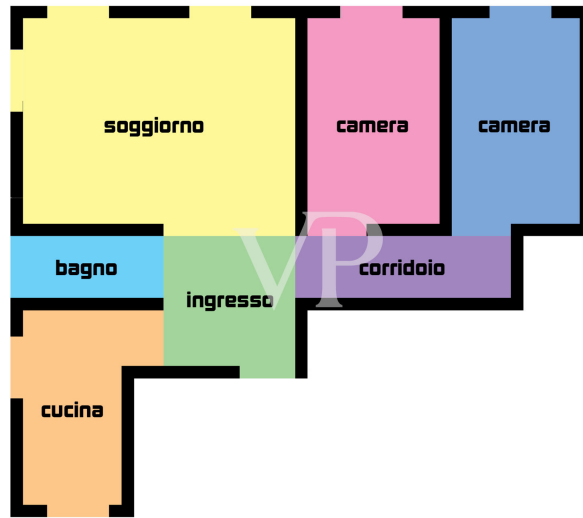

??????? ????????: IT244151591 - 20136 Milano – Bocconi

???????

??????? ????????: IT244151591 - 20136 Milano – Bocconi

??? ?????? ???????????

Interessante 130 qm große Dreizimmerwohnung in der Viale Toscana Nr. 1, hell und gemütlich, im ersten Stock gelegen, bestehend aus Küche, Doppelwohnzimmer, 2 Schlafzimmern und Bad. Dank der dreifachen Nord-Süd-West-Ausrichtung und dem Vorhandensein von 8 großen Fenstern profitieren die Räume den ganzen Tag über von Licht. Die Wohnung ist auch für 2 zusätzliche Lichtpunkte und den Anbau eines Balkons vorbereitet. Die Räume können in ihrer jetzigen Anordnung genossen werden oder nach eigenem Geschmack und Bedürfnissen gestaltet werden, indem man die imposante Höhe (4,20 m) nutzt. Für Liebhaber historischer Kulissen und weitläufiger Räume, die nicht auf das Leben in einem modernen und dynamischen Kontext verzichten wollen, liegt die Wohnung nur wenige Schritte von der historischen Porta Romana, den Navigli und dem Stadtzentrum entfernt. Zu den Vorteilen der Gegend gehören auch die nur wenige Meter entfernten öffentlichen Verkehrsmittel, alle wichtigen Dienstleistungen, Schulen und Universitäten (Bocconi, IED), der Parco Ravizza, die Fondazione Prada und das Villaggio Olimpico in unmittelbarer Nähe. Geeignet für Familien und diejenigen, die die Orte der Mailänder movida innerhalb weniger Minuten haben wollen. Das Anwesen verfügt über 2 Keller und, auf Anfrage, ist es möglich, 2 Garagen zu 40.000 € pro Stück hinzuzufügen.