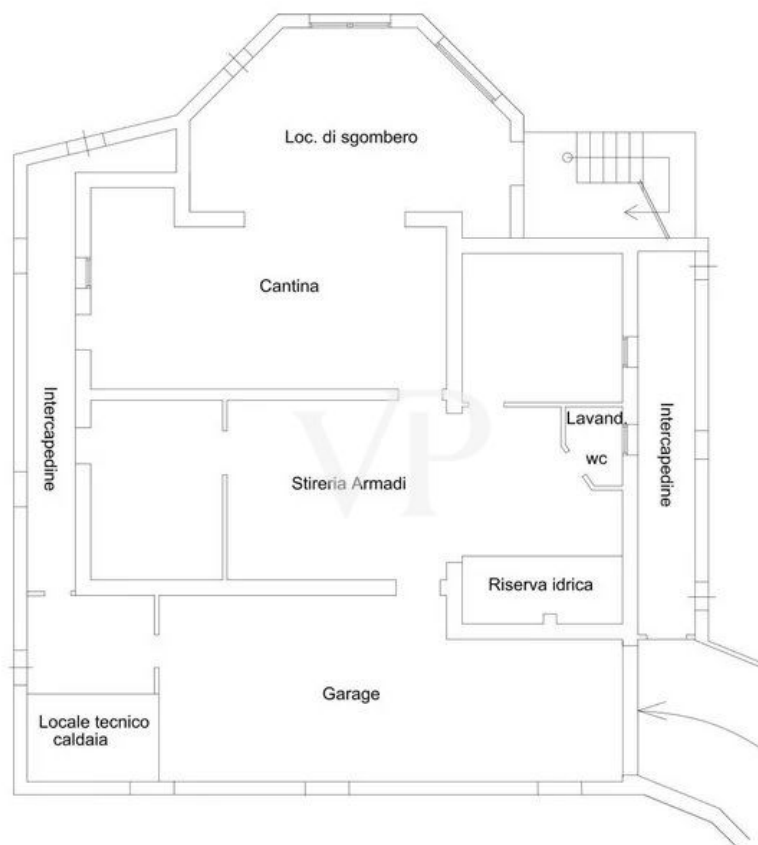

PIANTA PIANO TERRA