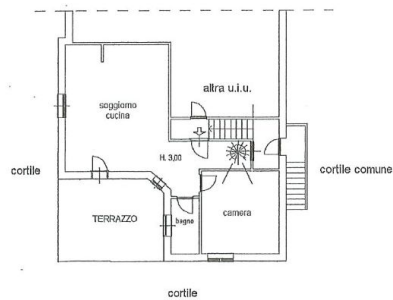

PIANO PRIMO