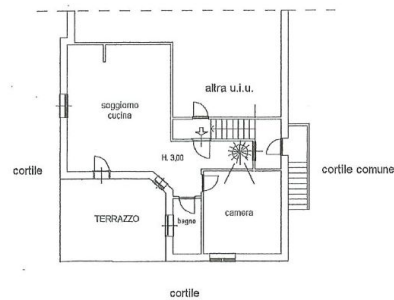

PIANO PRIMO