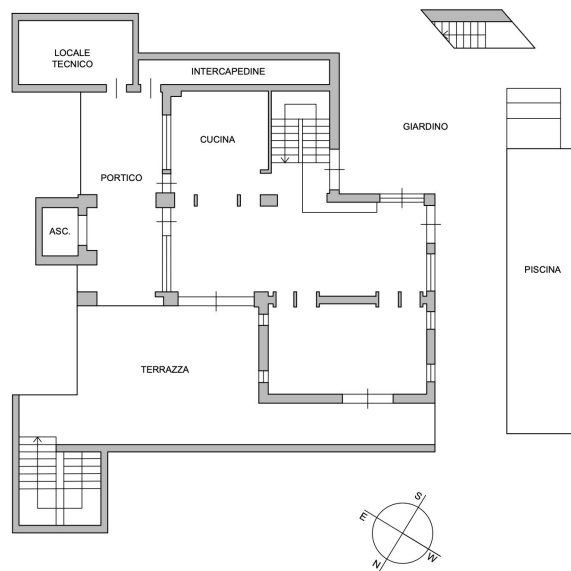

PIANO TERRA