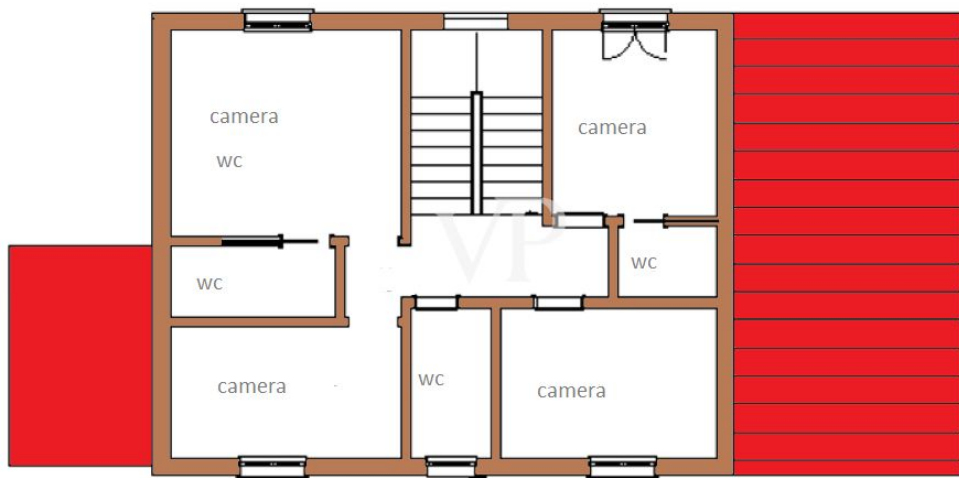

piano primo