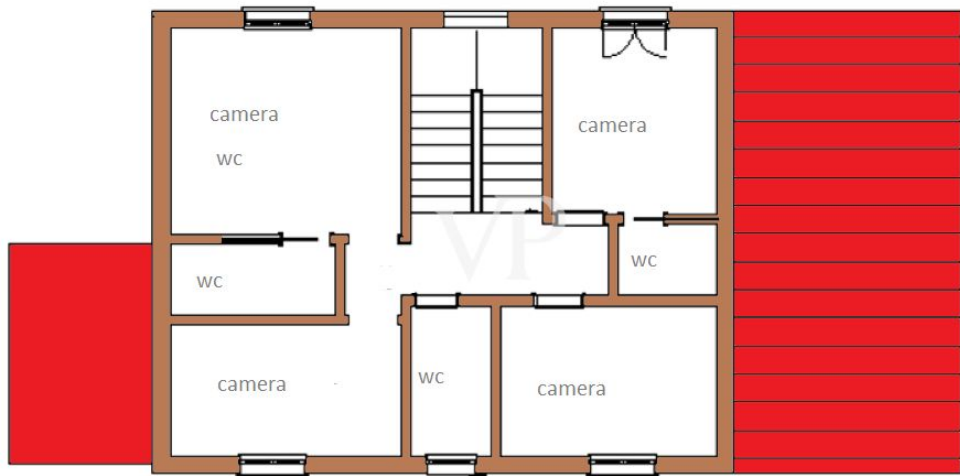

piano primo