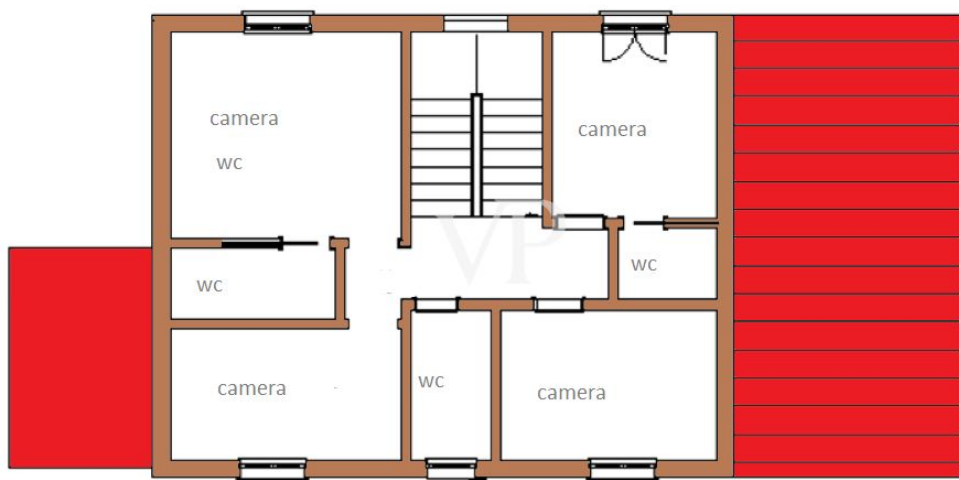

piano primo