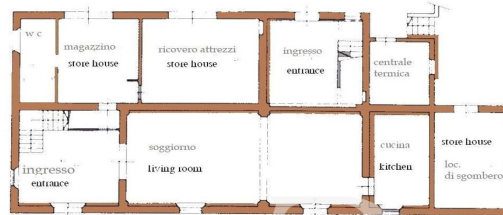

???????? ??????????: IT242941155 - 56043 Fauglia – Toscana

???????

Piano terra- Ground floor

VP

Piano primo  
First floor

Piano terra

Ground floor

Piano primo First floor

??? ?????? ???????????

Auf den Pisaner Hügeln, in einer ruhigen und panoramischen Gegend, bieten wir ein wunderschönes renoviertes Bauernhaus mit einem Nebengebäude und einem 4 Hektar großen Park. Das Hauptgebäude besteht aus einer einzigen Wohneinheit auf zwei Stockwerken, zusätzlich zum Dachgeschoss. Der Haupteingang befindet sich auf der Südseite des Gebäudes, von wo aus man in das schöne Wohnzimmer mit Kamin gelangt, das sich durch ein Kreuzgewölbe auszeichnet, sowie in eine Serviceküche und die Steintreppe, die in den ersten Stock führt, die mit der oberen Etage. Diese besteht aus: Küche, großes Esszimmer, drei Schlafzimmer, Gästeküche (wo es möglich ist, das vierte Schlafzimmer zu erholen) drei Bäder. Im Erdgeschoss auf der Nordseite gibt es einen Abstellraum, einen Raum für Werkzeuge, ein Service-Bad, einen Hauswirtschaftsraum, die Heizungsanlage und den zweiten Eingang, der mit dem Obergeschoss verbunden ist. Die Dependance, die sich seitlich des Hauptgebäudes befindet, erstreckt sich über zwei Etagen und besteht aus zwei Garagen und zwei Abstellräumen im Erdgeschoss, während die erste Etage, die über eine Außentreppe zu erreichen ist, zu Wohnzwecken genutzt wird und aus einer großen Küche/Esszimmer, einem Flur, einem Doppelzimmer und einem Badezimmer besteht. Im Park in unmittelbarer Nähe des Hauses wartet ein schöner Swimmingpool auf erfrischende Sommerbäder.