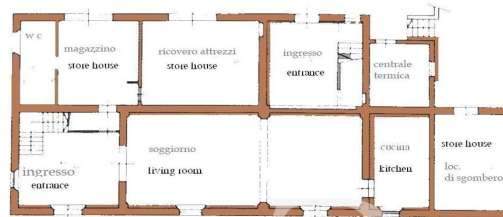

???????? ??????????: IT242941155 - 56043 Fauglia – Toscana

???????

Piano terra- Ground floor

VP

Piano primo  
First floor

Piano terra

Ground floor

Piano primo First floor

??? ?????? ???????????

Auf den Pisaner Hügeln, in einer ruhigen und panoramischen Gegend, bieten wir ein wunderschönes renoviertes Bauernhaus mit einem Nebengebäude und einem 4 Hektar großen Park. Das Hauptgebäude besteht aus einer einzigen Wohneinheit auf zwei Stockwerken, zusätzlich zum Dachgeschoss. Der Haupteingang befindet sich auf der Südseite des Gebäudes, von wo aus man in das schöne Wohnzimmer mit Kamin gelangt, das sich durch ein Kreuzgewölbe auszeichnet, sowie in eine Serviceküche und die Steintreppe, die in den ersten Stock führt, die mit der oberen Etage. Diese besteht aus: Küche, großes Esszimmer, drei Schlafzimmer, Gästeküche (wo es möglich ist, das vierte Schlafzimmer zu erholen) drei Bäder. Im Erdgeschoss auf der Nordseite gibt es einen Abstellraum, einen Raum für Werkzeuge, ein Service-Bad, einen Hauswirtschaftsraum, die Heizungsanlage und den zweiten Eingang, der mit dem Obergeschoss verbunden ist. Die Dependance, die sich seitlich des Hauptgebäudes befindet, erstreckt sich über zwei Etagen und besteht aus zwei Garagen und zwei Abstellräumen im Erdgeschoss, während die erste Etage, die über eine Außentreppe zu erreichen ist, zu Wohnzwecken genutzt wird und aus einer großen Küche/Esszimmer, einem Flur, einem Doppelzimmer und einem Badezimmer besteht. Im Park in unmittelbarer Nähe des Hauses wartet ein schöner Swimmingpool auf erfrischende Sommerbäder.