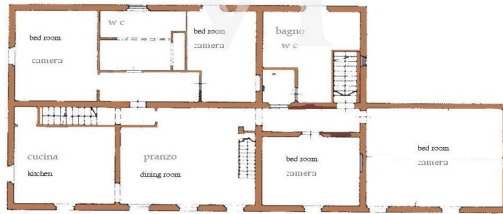

???????? ??????????: IT242941155 - 56043 Fauglia – Toscana

???????

Piano terra- Ground floor

VP

Piano primo  
First floor

Piano terra

Ground floor

Piano primo First floor

??? ?????? ???????????

Auf den Pisaner Hügeln, in einer ruhigen und panoramischen Gegend, bieten wir ein wunderschönes renoviertes Bauernhaus mit einem Nebengebäude und einem 4 Hektar großen Park. Das Hauptgebäude besteht aus einer einzigen Wohneinheit auf zwei Stockwerken, zusätzlich zum Dachgeschoss. Der Haupteingang befindet sich auf der Südseite des Gebäudes, von wo aus man in das schöne Wohnzimmer mit Kamin gelangt, das sich durch ein Kreuzgewölbe auszeichnet, sowie in eine Serviceküche und die Steintreppe, die in den ersten Stock führt, die mit der oberen Etage. Diese besteht aus: Küche, großes Esszimmer, drei Schlafzimmer, Gästeküche (wo es möglich ist, das vierte Schlafzimmer zu erholen) drei Bäder. Im Erdgeschoss auf der Nordseite gibt es einen Abstellraum, einen Raum für Werkzeuge, ein Service-Bad, einen Hauswirtschaftsraum, die Heizungsanlage und den zweiten Eingang, der mit dem Obergeschoss verbunden ist. Die Dependance, die sich seitlich des Hauptgebäudes befindet, erstreckt sich über zwei Etagen und besteht aus zwei Garagen und zwei Abstellräumen im Erdgeschoss, während die erste Etage, die über eine Außentreppe zu erreichen ist, zu Wohnzwecken genutzt wird und aus einer großen Küche/Esszimmer, einem Flur, einem Doppelzimmer und einem Badezimmer besteht. Im Park in unmittelbarer Nähe des Hauses wartet ein schöner Swimmingpool auf erfrischende Sommerbäder.