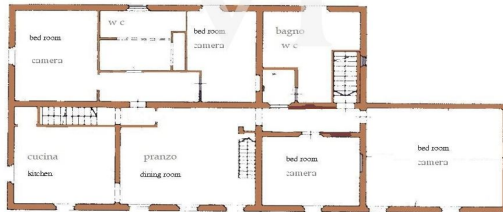

???????? ??????????: IT242941155 - 56043 Fauglia – Toscana

???????

Piano terra- Ground floor

VP

Piano primo  
First floor

Piano terra

Ground floor

Piano primo

??? ?????? ???????????

Auf den Pisaner Hügeln, in einer ruhigen und panoramischen Gegend, bieten wir ein wunderschönes renoviertes Bauernhaus mit einem Nebengebäude und einem 4 Hektar großen Park. Das Hauptgebäude besteht aus einer einzigen Wohneinheit auf zwei Stockwerken, zusätzlich zum Dachgeschoss. Der Haupteingang befindet sich auf der Südseite des Gebäudes, von wo aus man in das schöne Wohnzimmer mit Kamin gelangt, das sich durch ein Kreuzgewölbe auszeichnet, sowie in eine Serviceküche und die Steintreppe, die in den ersten Stock führt, die mit der oberen Etage. Diese besteht aus: Küche, großes Esszimmer, drei Schlafzimmer, Gästeküche (wo es möglich ist, das vierte Schlafzimmer zu erholen) drei Bäder. Im Erdgeschoss auf der Nordseite gibt es einen Abstellraum, einen Raum für Werkzeuge, ein Service-Bad, einen Hauswirtschaftsraum, die Heizungsanlage und den zweiten Eingang, der mit dem Obergeschoss verbunden ist. Die Dependance, die sich seitlich des Hauptgebäudes befindet, erstreckt sich über zwei Etagen und besteht aus zwei Garagen und zwei Abstellräumen im Erdgeschoss, während die erste Etage, die über eine Außentreppe zu erreichen ist, zu Wohnzwecken genutzt wird und aus einer großen Küche/Esszimmer, einem Flur, einem Doppelzimmer und einem Badezimmer besteht. Im Park in unmittelbarer Nähe des Hauses wartet ein schöner Swimmingpool auf erfrischende Sommerbäder.