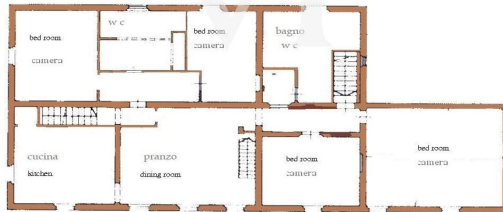

???????? ??????????: IT242941155 - 56043 Fauglia – Toscana

???????

Piano terra- Ground floor

VP

Piano primo
First floor

Piano terra

Ground floor

Piano primo First floor

??? ?????? ???????????

Auf den Pisaner Hügeln, in einer ruhigen und panoramischen Gegend, bieten wir ein wunderschönes renoviertes Bauernhaus mit einem Nebengebäude und einem 4 Hektar großen Park. Das Hauptgebäude besteht aus einer einzigen Wohneinheit auf zwei Stockwerken, zusätzlich zum Dachgeschoss. Der Haupteingang befindet sich auf der Südseite des Gebäudes, von wo aus man in das schöne Wohnzimmer mit Kamin gelangt, das sich durch ein Kreuzgewölbe auszeichnet, sowie in eine Serviceküche und die Steintreppe, die in den ersten Stock führt, die mit der oberen Etage. Diese besteht aus: Küche, großes Esszimmer, drei Schlafzimmer, Gästeküche (wo es möglich ist, das vierte Schlafzimmer zu erholen) drei Bäder. Im Erdgeschoss auf der Nordseite gibt es einen Abstellraum, einen Raum für Werkzeuge, ein Service-Bad, einen Hauswirtschaftsraum, die Heizungsanlage und den zweiten Eingang, der mit dem Obergeschoss verbunden ist. Die Dependance, die sich seitlich des Hauptgebäudes befindet, erstreckt sich über zwei Etagen und besteht aus zwei Garagen und zwei Abstellräumen im Erdgeschoss, während die erste Etage, die über eine Außentreppe zu erreichen ist, zu Wohnzwecken genutzt wird und aus einer großen Küche/Esszimmer, einem Flur, einem Doppelzimmer und einem Badezimmer besteht. Im Park in unmittelbarer Nähe des Hauses wartet ein schöner Swimmingpool auf erfrischende Sommerbäder.