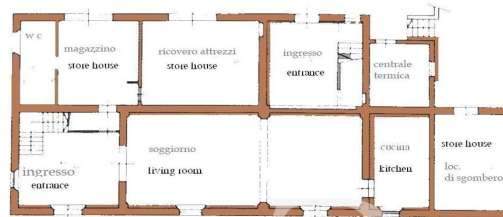

???????? ??????????: IT242941155 - 56043 Fauglia – Toscana

???????

Piano terra- Ground floor

VP

Piano primo
First floor

Piano terra

Ground floor

Piano primo First floor

??? ?????? ???????????

Auf den Pisaner Hügeln, in einer ruhigen und panoramischen Gegend, bieten wir ein wunderschönes renoviertes Bauernhaus mit einem Nebengebäude und einem 4 Hektar großen Park. Das Hauptgebäude besteht aus einer einzigen Wohneinheit auf zwei Stockwerken, zusätzlich zum Dachgeschoss. Der Haupteingang befindet sich auf der Südseite des Gebäudes, von wo aus man in das schöne Wohnzimmer mit Kamin gelangt, das sich durch ein Kreuzgewölbe auszeichnet, sowie in eine Serviceküche und die Steintreppe, die in den ersten Stock führt, die mit der oberen Etage. Diese besteht aus: Küche, großes Esszimmer, drei Schlafzimmer, Gästeküche (wo es möglich ist, das vierte Schlafzimmer zu erholen) drei Bäder. Im Erdgeschoss auf der Nordseite gibt es einen Abstellraum, einen Raum für Werkzeuge, ein Service-Bad, einen Hauswirtschaftsraum, die Heizungsanlage und den zweiten Eingang, der mit dem Obergeschoss verbunden ist. Die Dependance, die sich seitlich des Hauptgebäudes befindet, erstreckt sich über zwei Etagen und besteht aus zwei Garagen und zwei Abstellräumen im Erdgeschoss, während die erste Etage, die über eine Außentreppe zu erreichen ist, zu Wohnzwecken genutzt wird und aus einer großen Küche/Esszimmer, einem Flur, einem Doppelzimmer und einem Badezimmer besteht. Im Park in unmittelbarer Nähe des Hauses wartet ein schöner Swimmingpool auf erfrischende Sommerbäder.