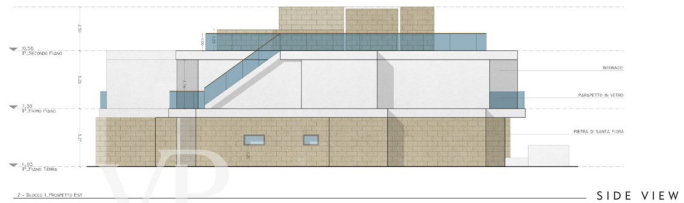

?? ????????

RESIDENZE ISOLE DI TOSCANA

ELEVATIONS

RESIDENZE ISOLE DI TOSCANA

ELEVATIONS

??????? ?????????: IT23294807 - 58020 Puntone di Scarlino – Toscana

??? ?????? ???????????

Neubauvillen in Ferragamo - Gegend von Puntone di Scarlino - 'Residenze Isole di Toscana' Es handelt sich um insgesamt 20 zum Verkauf stehende Villen, deren Preisspanne bei etwa 900.000 Euro bis 1.200.000 Euro liegt. Residenze Isole di Toscana ist ein einzigartiges Bauprojekt für ein exklusives Wohnkomplex, der sich direkt am Hafen von Scarlino an der Küste der Toskana befindet. Der Komplex umfasst 36 exklusive Apartments am Meer, 18 im Erdgeschoss mit privaten Gärten und 18 im ersten Stock mit Dachterrassen. Die Apartments haben zwei bis drei Schlafzimmer und reichen in der Größe von 104 m<sup>2</sup> bis 160 m<sup>2</sup>, und bieten atemberaubende Ausblicke sowie unvergessliche Sonnenuntergänge über dem Tyrrhenischen Meer in Richtung Elba und dem Toskanischen Archipel. Luxus und höchster Komfort, Terrassen, üppige Gärten und Panoramablick von den Dachterrassen schaffen eine paradiesische Atmosphäre. Die Infrastruktur des Komplexes umfasst 39 private Garagen für die Eigentümer, 18 Erdgeschoss-Apartments mit privaten Gärten, 18 Apartments im ersten Stock mit Dachterrassen, 1 bis 3 Schlafzimmer von 104 qm bis 160 qm, privilegierte Dienstleistungen von Marina di Scarlino wie private Bootscharter, Mietverwaltung und Heimservice-Pakete.