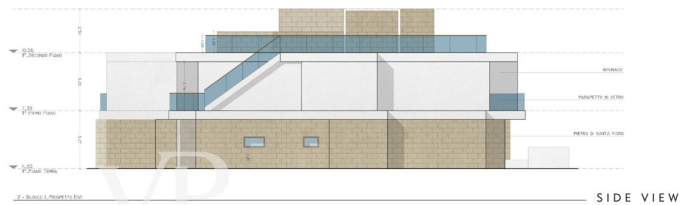

?? ????????

RESIDENZE ISOLE DI TOSCANA

ELEVATIONS

RESIDENZE ISOLE DI TOSCANA

ELEVATIONS

??????? ???????: IT23294807 - 58020 Puntone di Scarlino – Toscana

??? ?????? ???????????

Neubauvillen in Ferragamo - Gegend von Puntone di Scarlino - 'Residenze Isole di Toscana' Es handelt sich um insgesamt 20 zum Verkauf stehende Villen, deren Preisspanne bei etwa 900.000 Euro bis 1.200.000 Euro liegt. Residenze Isole di Toscana ist ein einzigartiges Bauprojekt für ein exklusives Wohnkomplex, der sich direkt am Hafen von Scarlino an der Küste der Toskana befindet. Der Komplex umfasst 36 exklusive Apartments am Meer, 18 im Erdgeschoss mit privaten Gärten und 18 im ersten Stock mit Dachterrassen. Die Apartments haben zwei bis drei Schlafzimmer und reichen in der Größe von 104 m² bis 160 m², und bieten atemberaubende Ausblicke sowie unvergessliche Sonnenuntergänge über dem Tyrrhenischen Meer in Richtung Elba und dem Toskanischen Archipel. Luxus und höchster Komfort, Terrassen, üppige Gärten und Panoramablick von den Dachterrassen schaffen eine paradiesische Atmosphäre. Die Infrastruktur des Komplexes umfasst 39 private Garagen für die Eigentümer, 18 Erdgeschoss-Apartments mit privaten Gärten, 18 Apartments im ersten Stock mit Dachterrassen, 1 bis 3 Schlafzimmer von 104 qm bis 160 qm, privilegierte Dienstleistungen von Marina di Scarlino wie private Bootscharter, Mietverwaltung und Heimservice-Pakete.