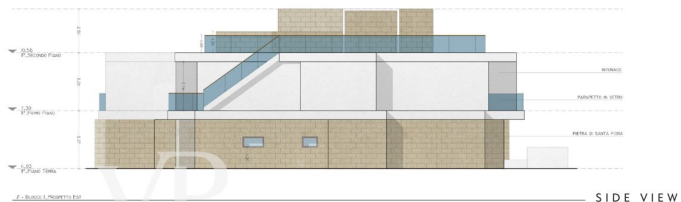

?? ?????????

RESIDENZE ISOLE DI TOSCANA

ELEVATIONS

RESIDENZE ISOLE DI TOSCANA

ELEVATIONS

??????? ?????????: IT23294807 - 58020 Puntone di Scarlino – Toscana

??? ?????? ???????????

Neubauvillen in Ferragamo - Gegend von Puntone di Scarlino - 'Residenze Isole di Toscana' Es handelt sich um insgesamt 20 zum Verkauf stehende Villen, deren Preisspanne bei etwa 900.000 Euro bis 1.200.000 Euro liegt. Residenze Isole di Toscana ist ein einzigartiges Bauprojekt für ein exklusives Wohnkomplex, der sich direkt am Hafen von Scarlino an der Küste der Toskana befindet. Der Komplex umfasst 36 exklusive Apartments am Meer, 18 im Erdgeschoss mit privaten Gärten und 18 im ersten Stock mit Dachterrassen. Die Apartments haben zwei bis drei Schlafzimmer und reichen in der Größe von 104 m<sup>2</sup> bis 160 m<sup>2</sup>, und bieten atemberaubende Ausblicke sowie unvergessliche Sonnenuntergänge über dem Tyrrhenischen Meer in Richtung Elba und dem Toskanischen Archipel. Luxus und höchster Komfort, Terrassen, üppige Gärten und Panoramablick von den Dachterrassen schaffen eine paradiesische Atmosphäre. Die Infrastruktur des Komplexes umfasst 39 private Garagen für die Eigentümer, 18 Erdgeschoss-Apartments mit privaten Gärten, 18 Apartments im ersten Stock mit Dachterrassen, 1 bis 3 Schlafzimmer von 104 qm bis 160 qm, privilegierte Dienstleistungen von Marina di Scarlino wie private Bootscharter, Mietverwaltung und Heimservice-Pakete.