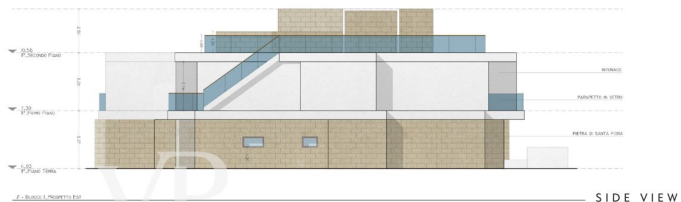

?? ????????

RESIDENZE ISOLE DI TOSCANA

ELEVATIONS

RESIDENZE ISOLE DI TOSCANA

ELEVATIONS

??????? ???????: IT23294807 - 58020 Puntone di Scarlino – Toscana

??? ?????? ???????????

Neubauvillen in Ferragamo - Gegend von Puntone di Scarlino - 'Residenze Isole di Toscana' Es handelt sich um insgesamt 20 zum Verkauf stehende Villen, deren Preisspanne bei etwa 900.000 Euro bis 1.200.000 Euro liegt. Residenze Isole di Toscana ist ein einzigartiges Bauprojekt für ein exklusives Wohnkomplex, der sich direkt am Hafen von Scarlino an der Küste der Toskana befindet. Der Komplex umfasst 36 exklusive Apartments am Meer, 18 im Erdgeschoss mit privaten Gärten und 18 im ersten Stock mit Dachterrassen. Die Apartments haben zwei bis drei Schlafzimmer und reichen in der Größe von 104 m<sup>2</sup> bis 160 m<sup>2</sup>, und bieten atemberaubende Ausblicke sowie unvergessliche Sonnenuntergänge über dem Tyrrhenischen Meer in Richtung Elba und dem Toskanischen Archipel. Luxus und höchster Komfort, Terrassen, üppige Gärten und Panoramablick von den Dachterrassen schaffen eine paradiesische Atmosphäre. Die Infrastruktur des Komplexes umfasst 39 private Garagen für die Eigentümer, 18 Erdgeschoss-Apartments mit privaten Gärten, 18 Apartments im ersten Stock mit Dachterrassen, 1 bis 3 Schlafzimmer von 104 qm bis 160 qm, privilegierte Dienstleistungen von Marina di Scarlino wie private Bootscharter, Mietverwaltung und Heimservice-Pakete.