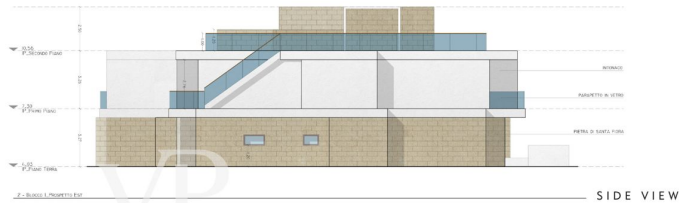

?? ?????????

RESIDENZE ISOLE DI TOSCANA

ELEVATIONS

RESIDENZE ISOLE DI TOSCANA

ELEVATIONS

??????? ?????????: IT23294807 - 58020 Puntone di Scarlino – Toscana

??? ?????? ???????????

Neubauvillen in Ferragamo - Gegend von Puntone di Scarlino - 'Residenze Isole di Toscana' Es handelt sich um insgesamt 20 zum Verkauf stehende Villen, deren Preisspanne bei etwa 900.000 Euro bis 1.200.000 Euro liegt. Residenze Isole di Toscana ist ein einzigartiges Bauprojekt für ein exklusives Wohnkomplex, der sich direkt am Hafen von Scarlino an der Küste der Toskana befindet. Der Komplex umfasst 36 exklusive Apartments am Meer, 18 im Erdgeschoss mit privaten Gärten und 18 im ersten Stock mit Dachterrassen. Die Apartments haben zwei bis drei Schlafzimmer und reichen in der Größe von 104 m² bis 160 m², und bieten atemberaubende Ausblicke sowie unvergessliche Sonnenuntergänge über dem Tyrrhenischen Meer in Richtung Elba und dem Toskanischen Archipel. Luxus und höchster Komfort, Terrassen, üppige Gärten und Panoramablick von den Dachterrassen schaffen eine paradiesische Atmosphäre. Die Infrastruktur des Komplexes umfasst 39 private Garagen für die Eigentümer, 18 Erdgeschoss-Apartments mit privaten Gärten, 18 Apartments im ersten Stock mit Dachterrassen, 1 bis 3 Schlafzimmer von 104 qm bis 160 qm, privilegierte Dienstleistungen von Marina di Scarlino wie private Bootscharter, Mietverwaltung und Heimservice-Pakete.