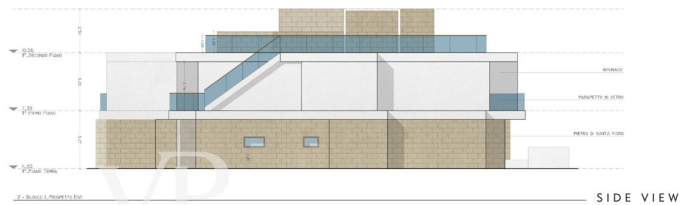

?? ?????????

RESIDENZE ISOLE DI TOSCANA

ELEVATIONS

RESIDENZE ISOLE DI TOSCANA

ELEVATIONS

??????? ?????????: IT23294807 - 58020 Puntone di Scarlino – Toscana

??? ?????? ???????????

Neubauvillen in Ferragamo - Gegend von Puntone di Scarlino - 'Residenze Isole di Toscana' Es handelt sich um insgesamt 20 zum Verkauf stehende Villen, deren Preisspanne bei etwa 900.000 Euro bis 1.200.000 Euro liegt. Residenze Isole di Toscana ist ein einzigartiges Bauprojekt für ein exklusives Wohnkomplex, der sich direkt am Hafen von Scarlino an der Küste der Toskana befindet. Der Komplex umfasst 36 exklusive Apartments am Meer, 18 im Erdgeschoss mit privaten Gärten und 18 im ersten Stock mit Dachterrassen. Die Apartments haben zwei bis drei Schlafzimmer und reichen in der Größe von 104 m² bis 160 m², und bieten atemberaubende Ausblicke sowie unvergessliche Sonnenuntergänge über dem Tyrrhenischen Meer in Richtung Elba und dem Toskanischen Archipel. Luxus und höchster Komfort, Terrassen, üppige Gärten und Panoramablick von den Dachterrassen schaffen eine paradiesische Atmosphäre. Die Infrastruktur des Komplexes umfasst 39 private Garagen für die Eigentümer, 18 Erdgeschoss-Apartments mit privaten Gärten, 18 Apartments im ersten Stock mit Dachterrassen, 1 bis 3 Schlafzimmer von 104 qm bis 160 qm, privilegierte Dienstleistungen von Marina di Scarlino wie private Bootscharter, Mietverwaltung und Heimservice-Pakete.