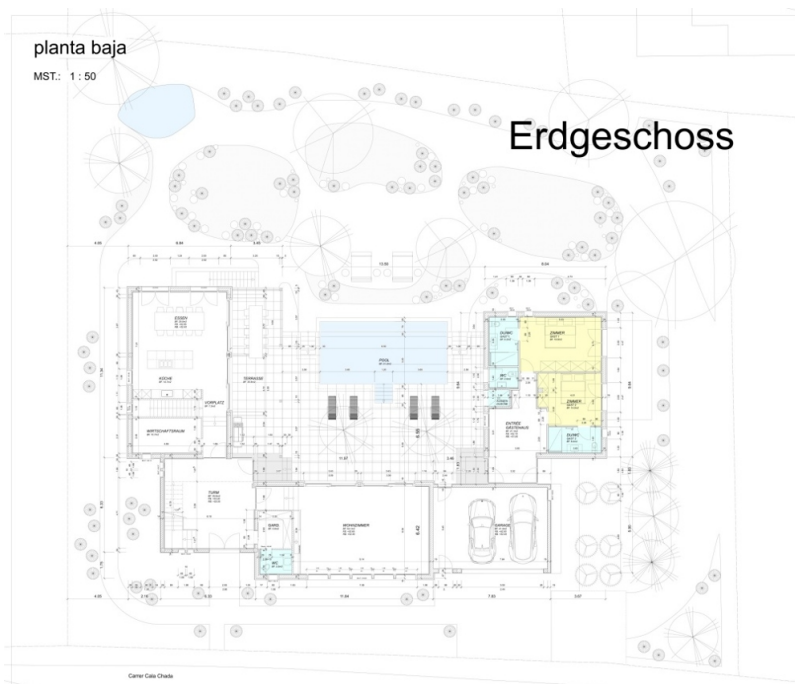

planta baja

MST: 1 : 50