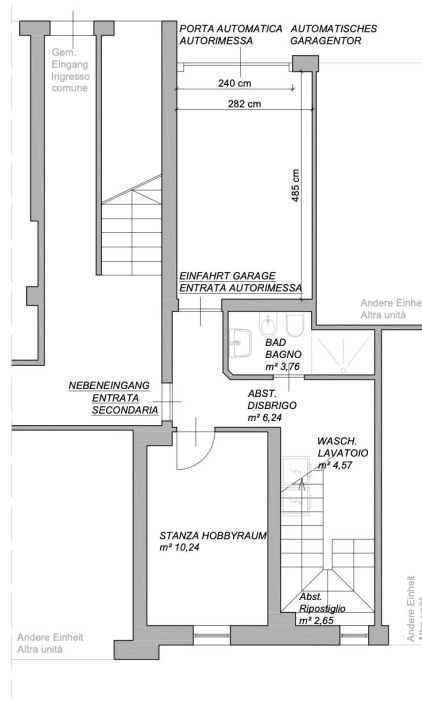

Planimetria appartamento
Stato di fatto