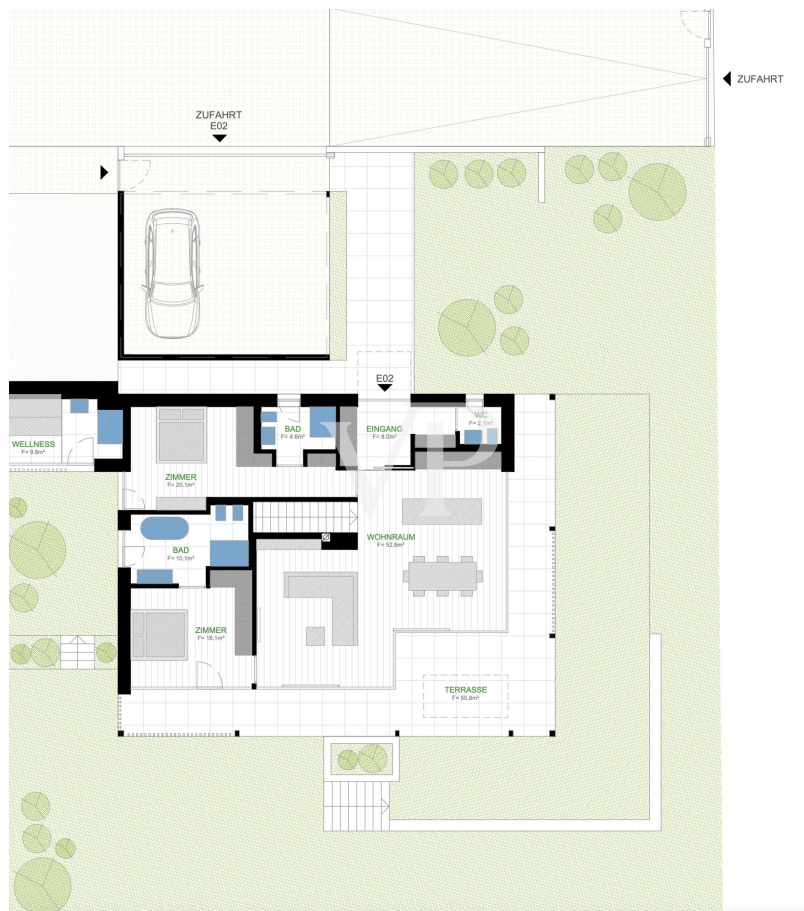

Villa 1

✓ Außensauna
✓ Waschraum
✓ Keller

- ① Bad: 9,8 m²
- ② Zimmer: 16,1 m²
- ③ Wohnraum: 52,6 m²
- ④ Zimmer: 19,6 m²
- ⑤ Bad: 4,8 m²
- ⑥ Eingang: 8,0 m²
- ⑦ WC: 2,1 m²
- ⑧ Wellness: 13,3 m²
- ⑨ Terrasse: 46,8 m²

01
02
Etage