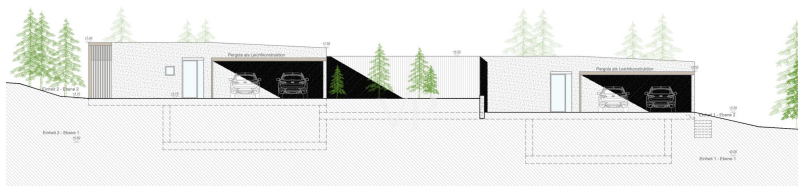

301 m²

Handelsfläche

- 1 Bad: 7,6 m²
- 2 Waschraum: 6,6 m²
- 3 Vorraum: 10,2 m²
- 4 Technik: 9,8 m²
- 5 Keller: 14,8 m²
- 6 Hobbyraum: 14,2 m²
- 7 Hobbyraum: 12,8 m²
- 8 Abstellraum: 3,5 m²

Etage