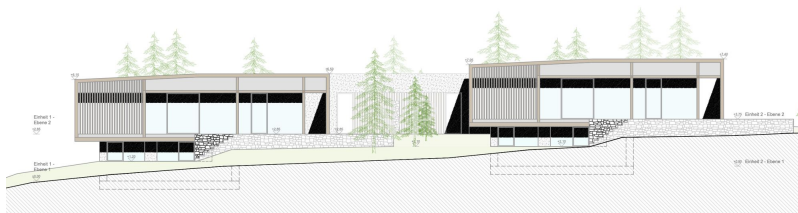

301 m²

Handelsfläche

- 1 Bad: 7,6 m²
- 2 Waschraum: 6,6 m²
- 3 Vorraum: 10,2 m²
- 4 Technik: 9,8 m²
- 5 Keller: 14,8 m²
- 6 Hobbyraum: 14,2 m²
- 7 Hobbyraum: 12,8 m²
- 8 Abstellraum: 3,5 m²

Etage