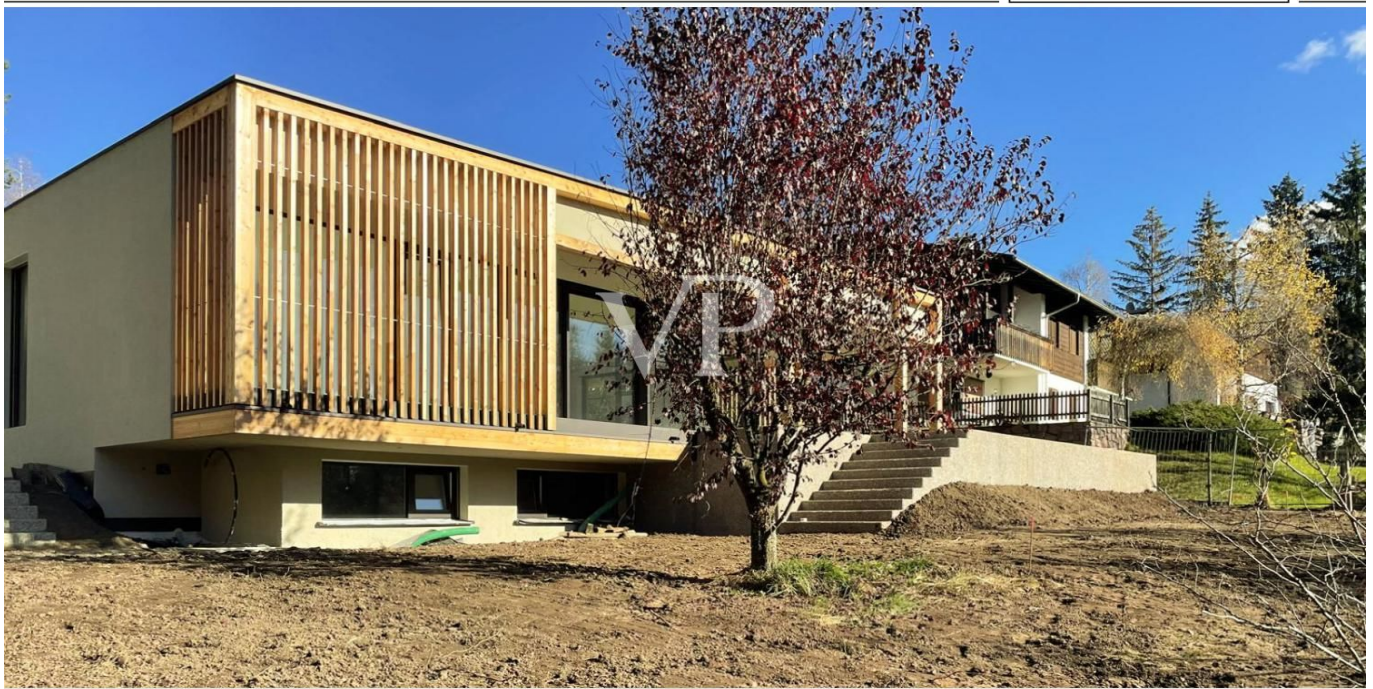

Petersberg – Südtirol [Trentino-Alto Adige]

# Chalet in alpenländischem Stil, unmittelbar am Golfplatz in Petersberg

???????? ?????: IT23415481

[www.von-poll.it](http://www.von-poll.it)

?????????: ca. 172,6 m<sup>2</sup> • ??????: 5 • ?????? ????: 865 m<sup>2</sup>

??? ?????? ??????????

Es gibt Orte, an denen man sofort eine ganz besondere Energie spürt. Orte, die einen in den Bann ziehen und nicht mehr loslassen. Orte, an denen man noch nie war und sich doch sofort zu Hause fühlt. So ein einzigartiger Kraftort ist „Arboris“: ein modern-alpines Refugium am Lärchenwald, auf einem sonnigen Hochplateau in Südtirols Südwesten. In der Nähe des Golfplatzes, am Rand einer ruhigen Wohngegend, entsteht dieses einzigartige Projekt. Zwei komfortablen Chalets mit Privatgarten schmiegen sich an einen bezaubernden Wald. In den Garten jeder Villa ist eine Wellnessloggia mit Panorama-Sauna eingebunden. Der Bau zeichnet sich durch viel Privatsphäre, lichtdurchflutete Räume mit großzügigen Fensterflächen, hohe Bauqualität und eine hochwertige schlüsselfertige Ausstattung aus. Die Fertigstellung steht kurz bevor. Jetzt ist ein idealer Moment, sich die Ausstattung auszusuchen. Bodenbeläge und Sanitärausstattung können speziell nach Kundenwunsch ausgeführt werden. Auch ist es möglich die Chalets komplett möbliert zu erhalten.

Das Projekt steht für Komfort, Qualität und Design: ein einzigartiges Refugium an einem magischen Ort.

Im Überblick:

Zwei moderne und zugleich zeitlos schöne Villen im alpinen Stil, harmonisch in die Landschaft eingebettet mit viel Ruhe und Privatsphäre.