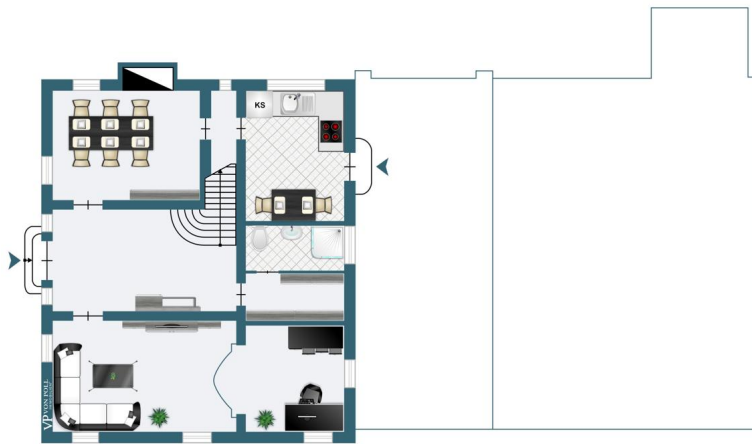

??????? ????????: IT19355227 - 30036 Santa Maria di Sala – Veneto

??? ?????? ???????????

Eine herrliche venezianische Villa, deren ursprüngliche Bauweise auf das 18. Jahrhundert zurückgeht: Ursprünglich als Landhaus im venezianischen Stil erbaut, wurde sie im Jahr 2000 einer sorgfältigen und umfassenden Renovierung unterzogen, die ihr ihre ursprüngliche Pracht zurückgab. Das Haus hat einen quadratischen Grundriss und erstreckt sich über 3 Etagen mit einer Gesamtfläche von 380 Quadratmetern, während der Teil, der derzeit unter Denkmalschutz steht, weitere 250 Quadratmeter umfasst. Das heraldische Wappen auf dem Piano nobile dominiert die Fassade des Gebäudes, die auch durch die Pilastergesimse und das elegante Zahnband auf dem Dachboden gekennzeichnet ist. Die Villa hat einen großen Eingang, in dem eine elegante elliptische Treppe als architektonisches Element hervorsteht. Zu beiden Seiten des Eingangs befinden sich ein großes Esszimmer mit angrenzendem Arbeitszimmer, ein gemütliches Wohnzimmer, das von dem großen Originalkamin dominiert wird, und eine Küche mit direktem Zugang zum Portikus. Dieser äußerst elegante Raum, der auch in der Zwischensaison und im Sommer genutzt werden kann, ist für Familienessen und Abende mit Freunden geeignet. Die Räume im Erdgeschoss werden durch ein elegantes Bad mit Dusche und ein Vorbad vervollständigt, das als großer, mit Schränken ausgestatteter Kleiderschrank genutzt werden kann. Über die imposante Holztreppe, die sich im zentralen Bereich des Eingangs befindet, gelangt man in den Schlafbereich mit vier großen Schlafzimmern, zwei Bädern und einem begehbaren Kleiderschrank sowie einem zusätzlichen Wohnzimmer, das als Aufenthaltsraum zur Entspannung der Familie genutzt werden kann. Im Dachgeschoss kann ein großes Wohnzimmer von ca. 120 Quadratmetern als zusätzlicher Raum für Entspannung, Musik oder als Spielraum für Kinder genutzt werden.