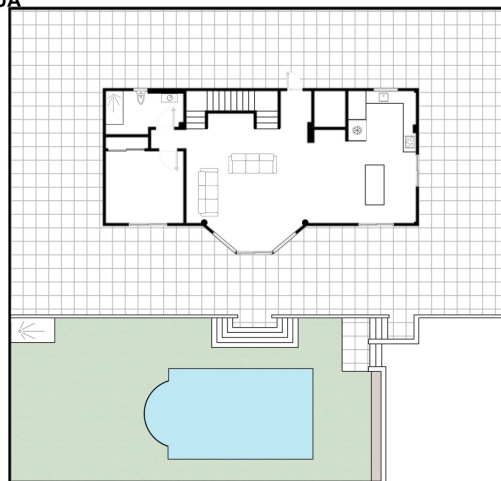

PLANTA BAJA