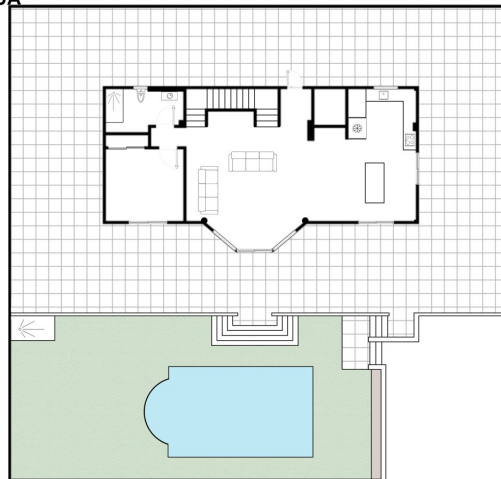

PLANTA BAJA