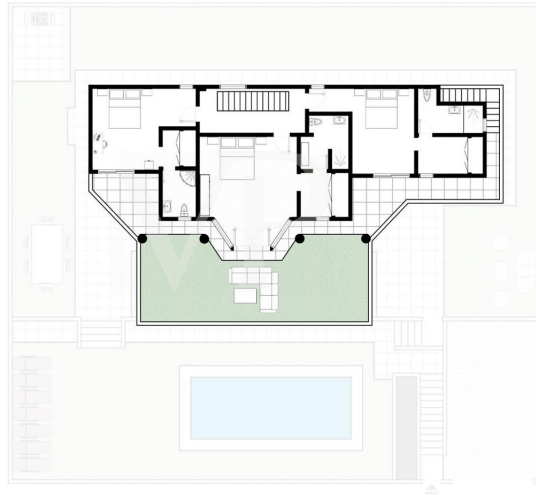

PRIMERA PLANTA

AZOTEA