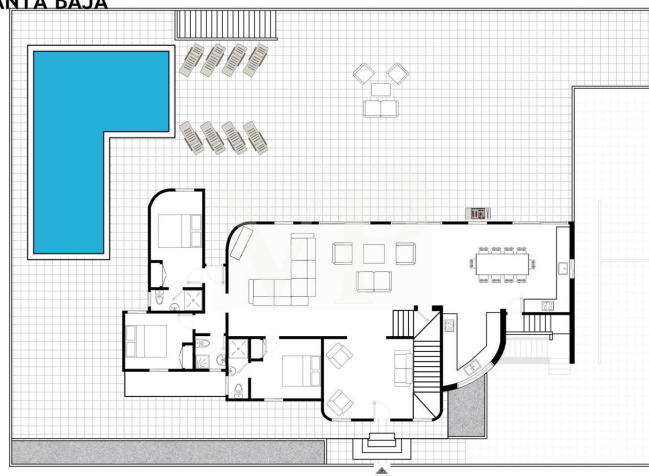

PLANTA BAJA