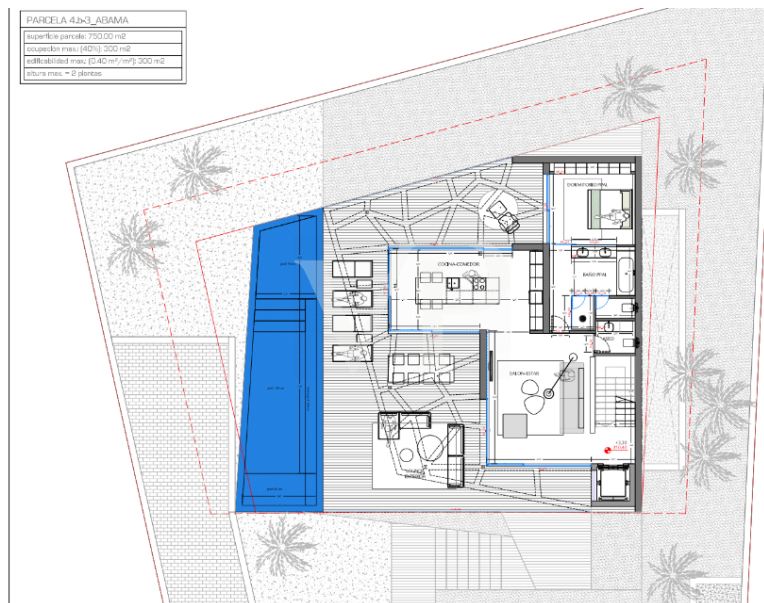

???????

- SUP. CONSTRUIDA PLANTA ALTA: 103,73 m²
 - SUP. TERRAZA CUBIERTA PLANTA ALTA: 12,08 m²
 - SUP. UTIL PLANTA ALTA: 88,57 m²
 - SUP. OCUPACION VIVIENDA: 273,55 m²
- SUP. COMPUTABLE PLANTA ALTA: 109,77 m²
superficie construida + 50% superficie terraza

superficie max. (40%)	300 m ²
utilizada max.	(50%) 150 m ² - 300 m ²
altura max.	= 2 plantas

- SUP. CONSTRUIDA PLANTA BAJA: 157,88 m²
- SUP. TERRAZA CUBIERTA PLANTA BAJA: 62,16 m²
- SUP. UTIL PLANTA BAJA: 137,12 m²
- SUP. OCUPACION VIVIENDA: 273,55 m²
- SUP. COMPUTABLE PLANTA BAJA: 188,96 m²
superficie construida + 50% superficie terraza