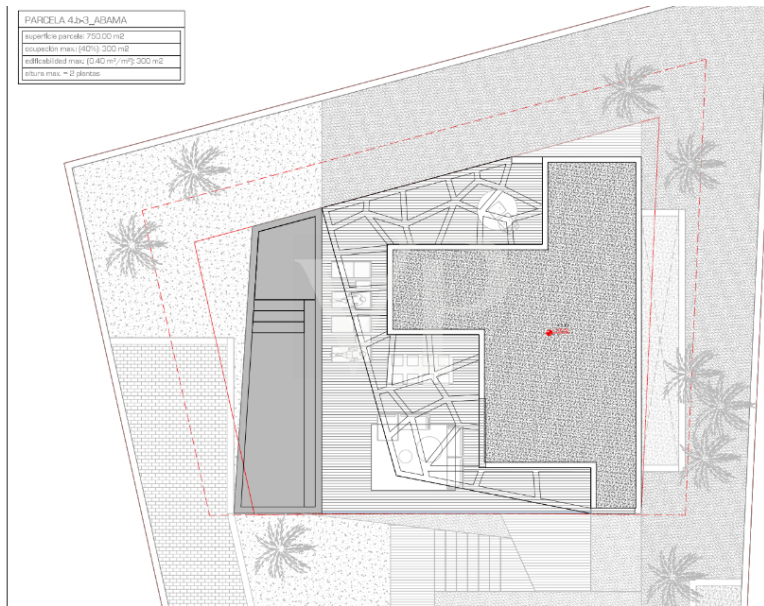

???????

- SUP. CONSTRUIDA PLANTA ALTA: 103,73 m²
 - SUP. TERRAZA CUBIERTA PLANTA ALTA: 12,08 m²
 - SUP. UTIL PLANTA ALTA: 88,57 m²
 - SUP. OCUPACION VIVIENDA: 273,55 m²
- SUP. COMPUTABLE PLANTA ALTA: 109,77 m²
superficie construida + 50% superficie terraza

superficie max. (40%)	300 m ²
utilizada max.	(50%) 150 m ² - 300 m ²
altura max.	= 2 plantas

- SUP. CONSTRUIDA PLANTA BAJA: 157,88 m²
- SUP. TERRAZA CUBIERTA PLANTA BAJA: 62,16 m²
- SUP. UTIL PLANTA BAJA: 137,12 m²
- SUP. OCUPACION VIVIENDA: 273,55 m²
- SUP. COMPUTABLE PLANTA BAJA: 188,96 m²
superficie construida + 50% superficie terraza