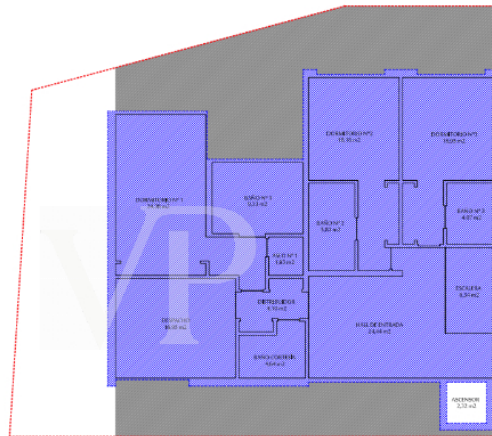

- SUP. CONSTRUIDA PLANTA BAJA: 157,88 m²
- SUP. TERRAZA CUBIERTA PLANTA BAJA: 62,16 m²
- SUP. UTIL PLANTA BAJA: 137,12 m²
- SUP. OCUPACION VIVIENDA: 273,55 m²
- SUP. COMPUTABLE PLANTA BAJA: 188,96 m²
  superficie construida + 50% superficie terraza