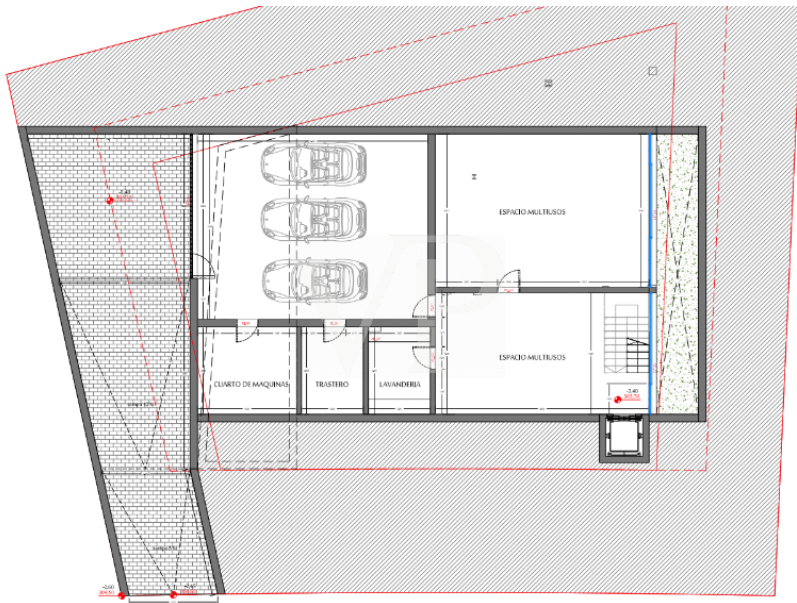

- SUP. CONSTRUIDA PLANTA BAJA: 157,88 m²
- SUP. TERRAZA CUBIERTA PLANTA BAJA: 62,16 m²
- SUP. UTIL PLANTA BAJA: 137,12 m²
- SUP. OCUPACION VIVIENDA: 273,55 m²
- SUP. COMPUTABLE PLANTA BAJA: 188,96 m²
  superficie construida + 50% superficie terraza