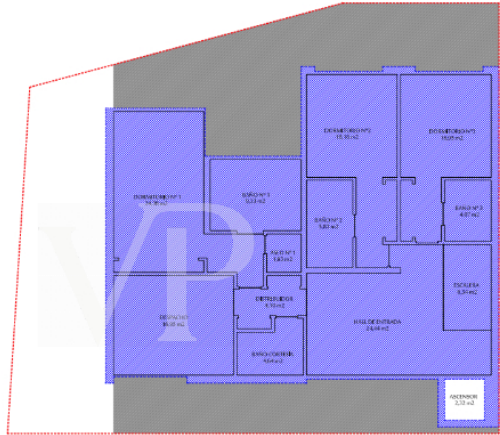

- SUP. CONSTRUIDA PLANTA BAJA: 157,88 m²
- SUP. TERRAZA CUBIERTA PLANTA BAJA: 62,16 m²
- SUP. UTIL PLANTA BAJA: 137,12 m²
- SUP. OCUPACION VIVIENDA: 273,55 m²
- SUP. COMPUTABLE PLANTA BAJA: 188,96 m²
  superficie construida + 50% superficie terraza