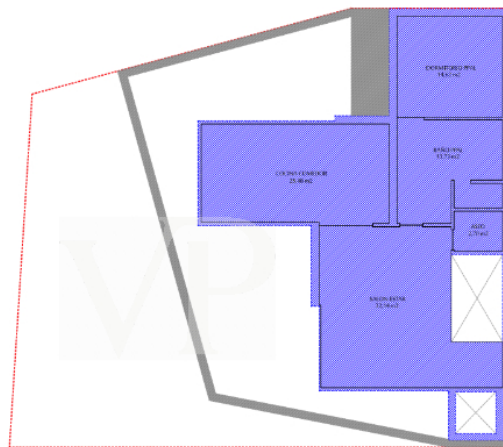

SUP. CONSTRUIDA PLANTA ALTA: 103,73 m²
	SUP. TERRAZA CUBIERTA PLANTA ALTA: 12,08 m²
	SUP. UTIL PLANTA ALTA: 88,57 m²
	SUP. OCUPACION VIVIENDA: 273,55 m²
	SUP. COMPUTABLE PLANTA ALTA: 109,77 m² superficie construida + 50% superficie terraza