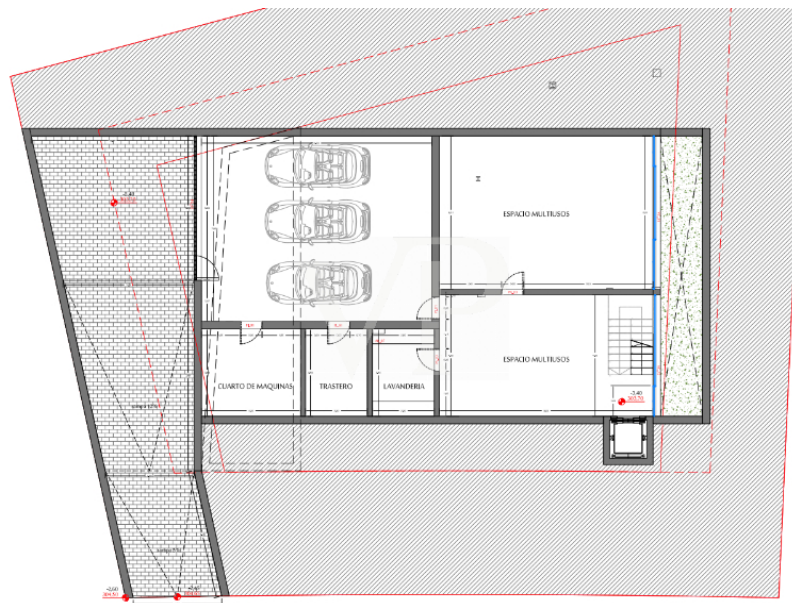

- SUP. CONSTRUIDA PLANTA BAJA: 157,88 m²
- SUP. TERRAZA CUBIERTA PLANTA BAJA: 62,16 m²
- SUP. UTIL PLANTA BAJA: 137,12 m²
- SUP. OCUPACION VIVIENDA: 273,55 m²
- SUP. COMPUTABLE PLANTA BAJA: 188,96 m²
  superficie construida + 50% superficie terraza