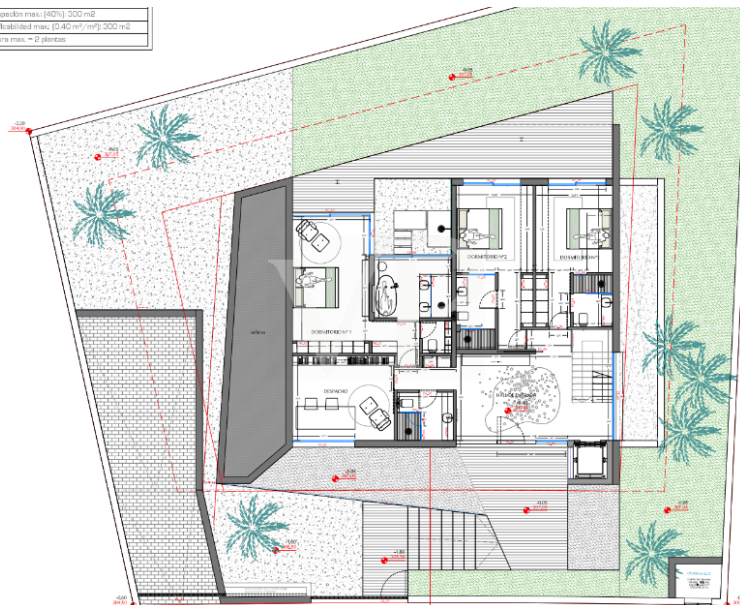

SUP. CONSTRUIDA PLANTA ALTA: 103,73 m²
	SUP. TERRAZA CUBIERTA PLANTA ALTA: 12,08 m²
	SUP. UTIL PLANTA ALTA: 88,57 m²
	SUP. OCUPACION VIVIENDA: 273,55 m²
	SUP. COMPUTABLE PLANTA ALTA: 109,77 m² superficie construida + 50% superficie terraza