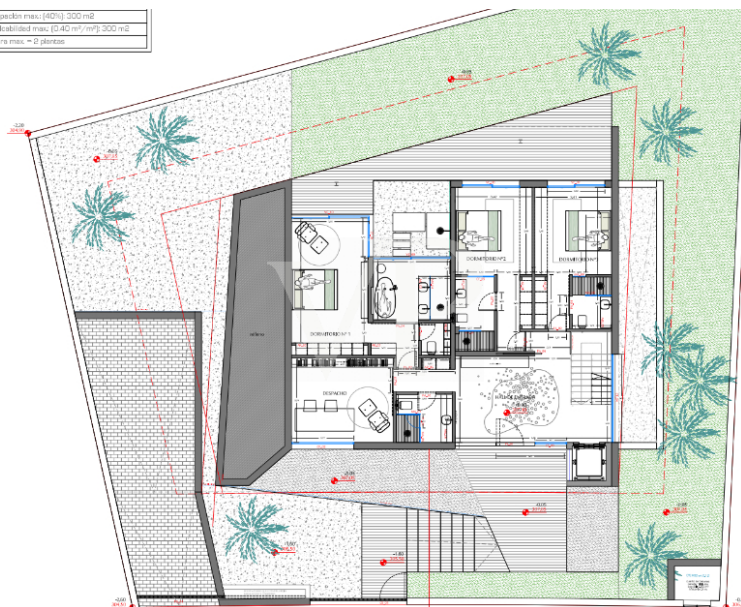

1. SUP. CONSTRUIDA PLANTA ALTA: 103,73 m²
   - SUP. TERRAZA CUBIERTA PLANTA ALTA: 12,08 m²
   - SUP. UTIL PLANTA ALTA: 88,57 m²
   - SUP. OCUPACION VIVIENDA: 273,55 m²
2. SUP. COMPUTABLE PLANTA ALTA: 109,77 m²
   superficie construida + 50% superficie terraza