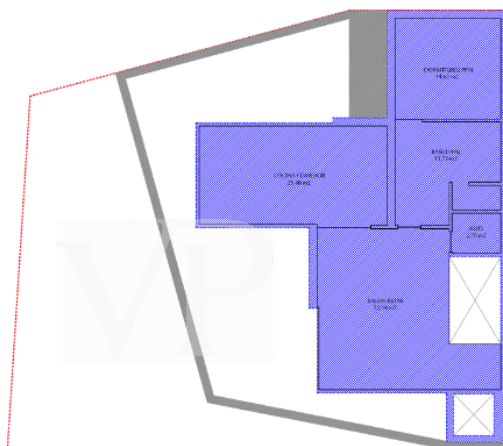

1. SUP. CONSTRUIDA PLANTA ALTA: 103,73 m²
   - SUP. TERRAZA CUBIERTA PLANTA ALTA: 12,08 m²
   - SUP. UTIL PLANTA ALTA: 88,57 m²
   - SUP. OCUPACION VIVIENDA: 273,55 m²
2. SUP. COMPUTABLE PLANTA ALTA: 109,77 m²
   superficie construida + 50% superficie terraza