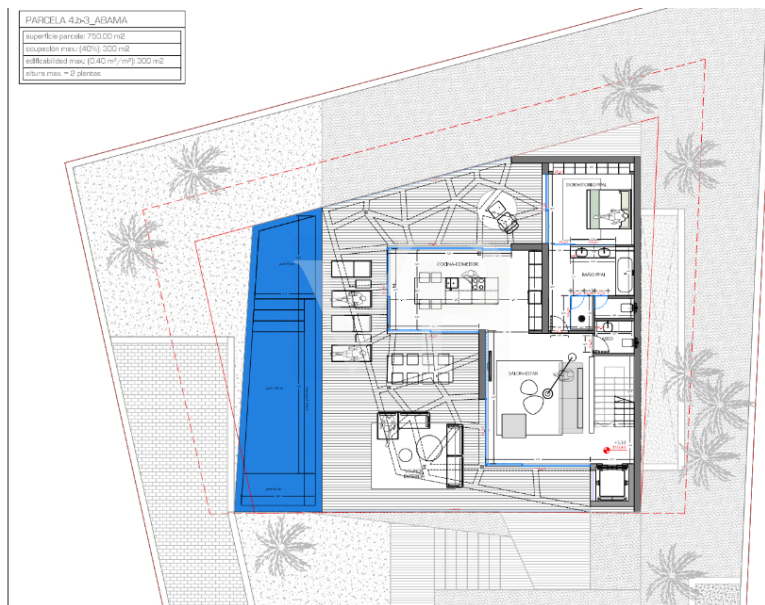

??????

- SUP. CONSTRUIDA PLANTA ALTA: 103,73 m<sup>2</sup>
  - SUP. TERRAZA CUBIERTA PLANTA ALTA: 12,08 m<sup>2</sup>
  - SUP. UTIL PLANTA ALTA: 88,57 m<sup>2</sup>
  - SUP. OCUPACION VIVIENDA: 273,55 m<sup>2</sup>
- SUP. COMPUTABLE PLANTA ALTA: 109,77 m<sup>2</sup>  
superficie construida + 50% superficie terraza

superficie max. (40%)	300 m <sup>2</sup>
utilizada max.	(50-40) m <sup>2</sup> = 200 m <sup>2</sup>
altura max.	= 2 plantas

■ SUP. CONSTRUÍDA PLANTA SÓTANO: 227,87 m²  
□ SUP. ÚTIL PLANTA SÓTANO: 200,97 m²