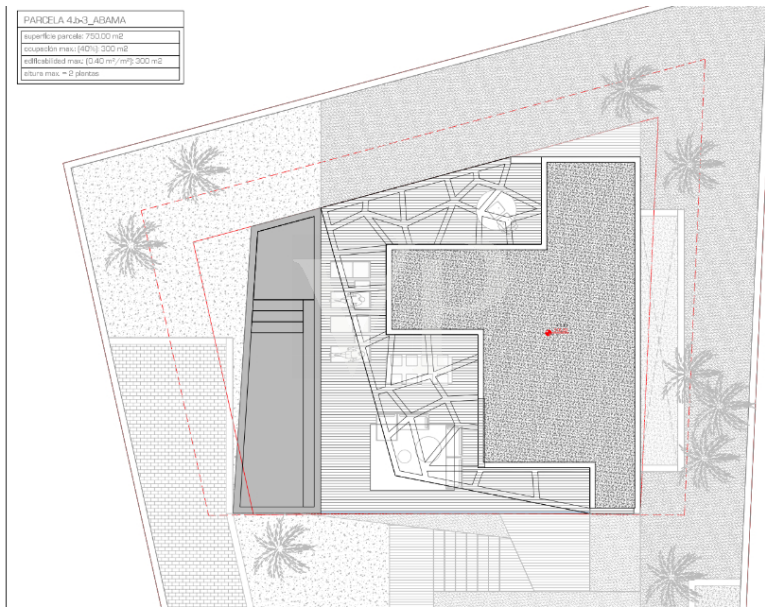

??????

- SUP. CONSTRUIDA PLANTA ALTA: 103,73 m<sup>2</sup>
  - SUP. TERRAZA CUBIERTA PLANTA ALTA: 12,08 m<sup>2</sup>
  - SUP. UTIL PLANTA ALTA: 88,57 m<sup>2</sup>
  - SUP. OCUPACION VIVIENDA: 273,55 m<sup>2</sup>
- SUP. COMPUTABLE PLANTA ALTA: 109,77 m<sup>2</sup>  
superficie construida + 50% superficie terraza

superficie max. (40%)	300 m <sup>2</sup>
utilizada max.	(50-40) m <sup>2</sup> = 200 m <sup>2</sup>
altura max.	= 2 plantas

■ SUP. CONSTRUÍDA PLANTA SÓTANO: 227,87 m²  
□ SUP. ÚTIL PLANTA SÓTANO: 200,97 m²