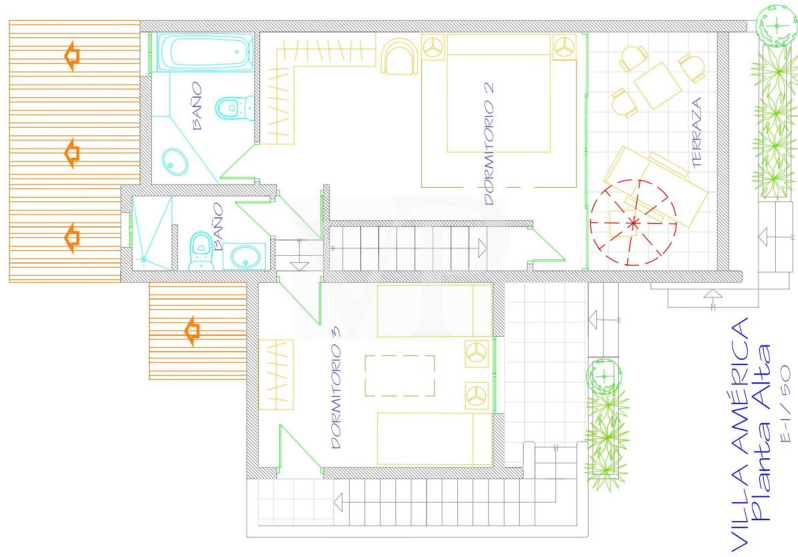

VILLA AMÉRICA
Planta Alta
E-1/50