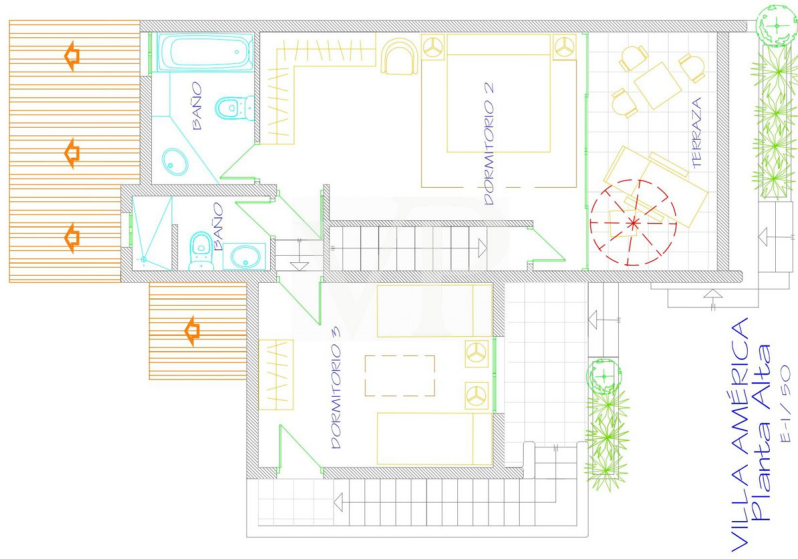

VILLA AMÉRICA
Planta Alta
E-1/50