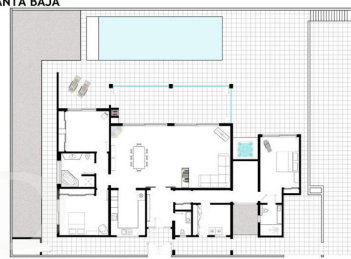

PLANTA BAJA