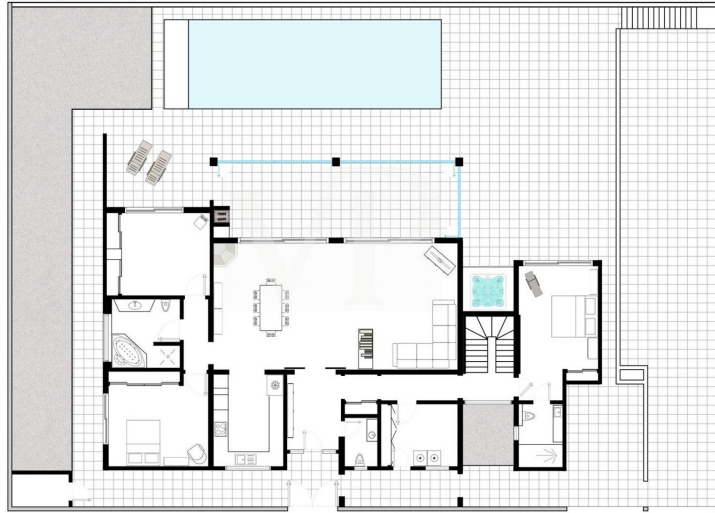

PLANTA BAJA