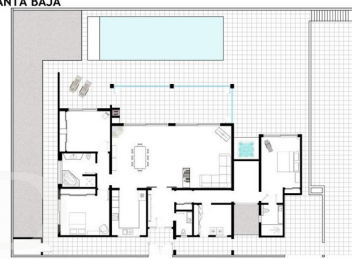

PLANTA BAJA