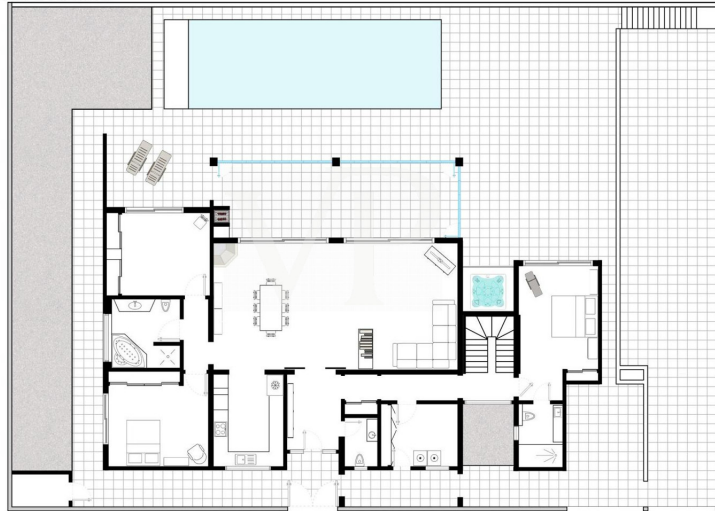

PLANTA BAJA