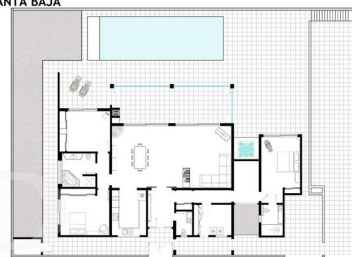

PLANTA BAJA