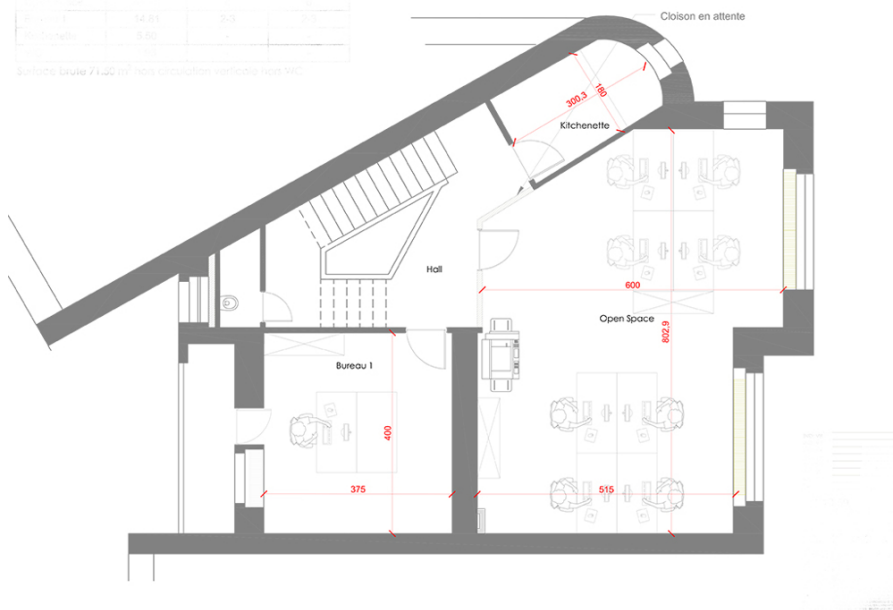

Particularité	Surface (m²)	Coût	Coût/m²
Surface totale	71,20	14,81	208
Surface utile	6,50	0,50	77
Surface nette	0,50	0,50	100